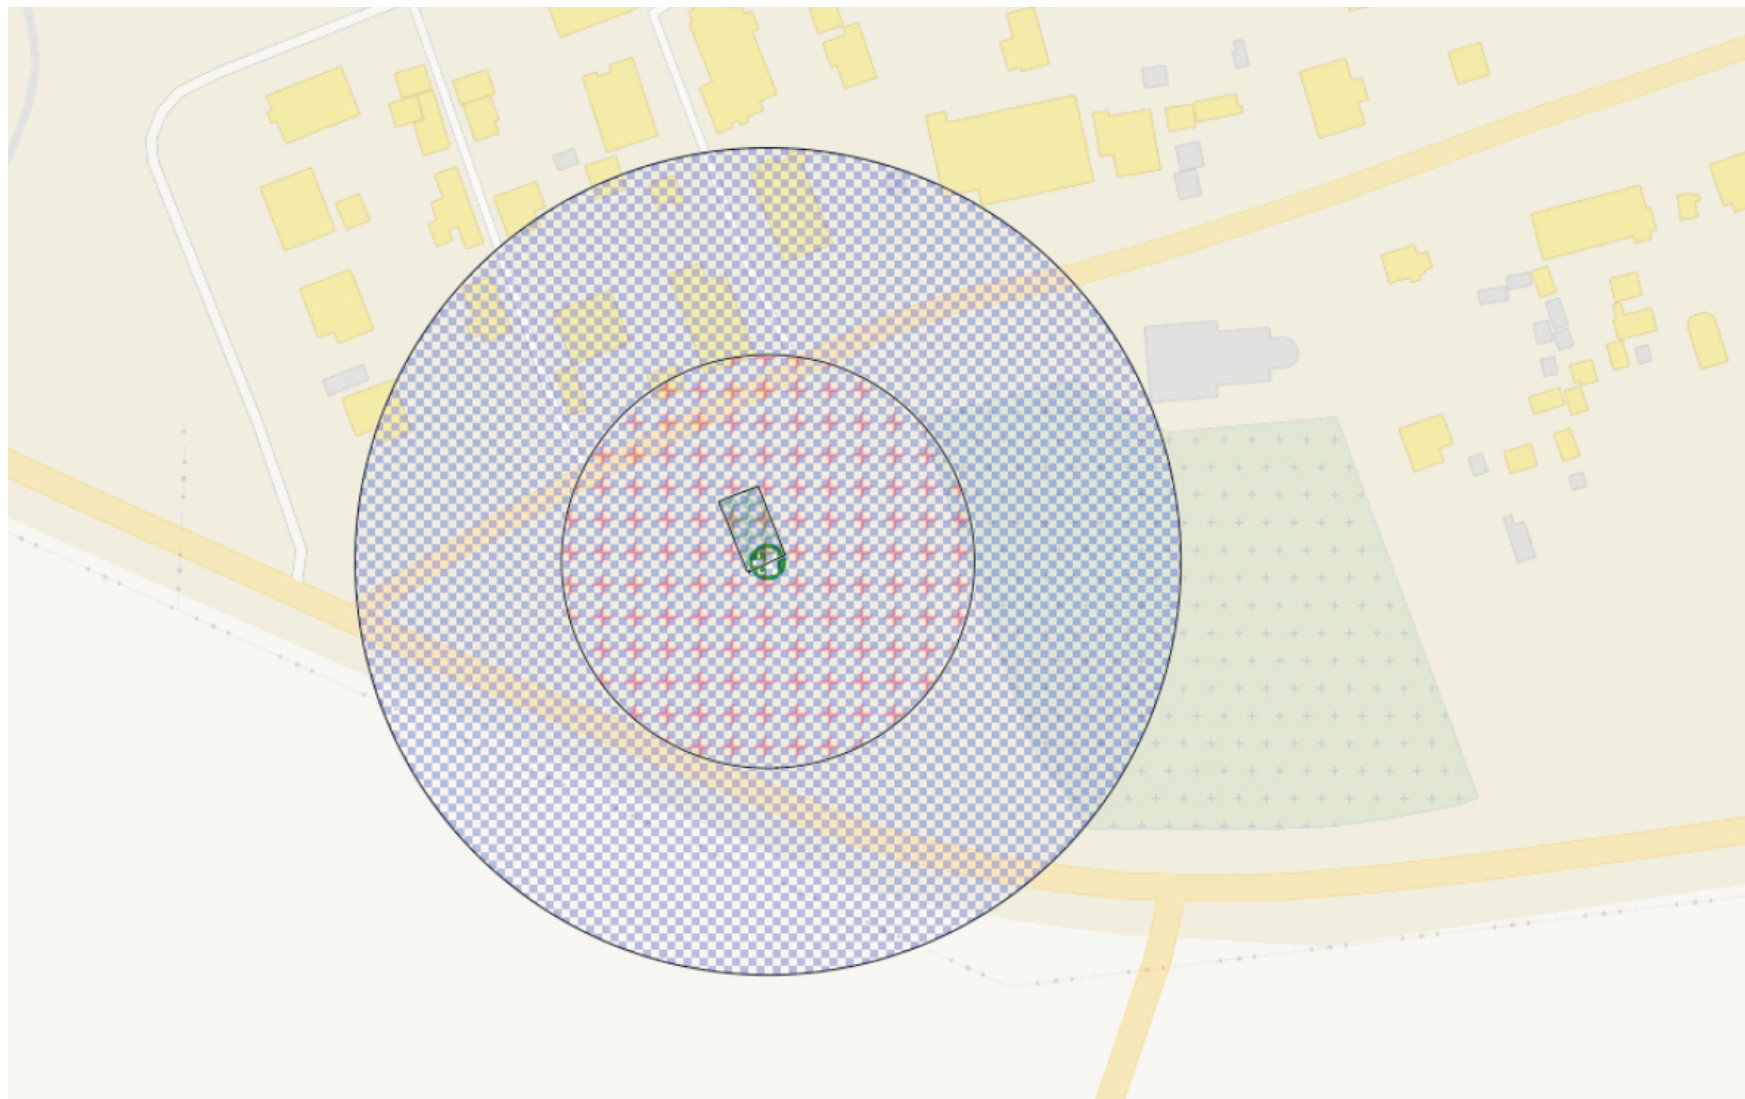

г.о.Лотошино д.Щеглятьево

Условные обозначения

Зоны запрета продажи алкогольной продукции

-  Точка входа
-  Зона запрета для магазинов
-  Зона запрета для общепита
-  Общая зона запрета

г.о.Лотошино д.Нововасильевское

Условные обозначения

Зоны запрета продажи алкогольной продукции

-  Точка входа
-  Зона запрета для магазинов
-  Зона запрета для общепита
-  Общая зона запрета

г.о.Лотошино д.Савостино

Условные обозначения