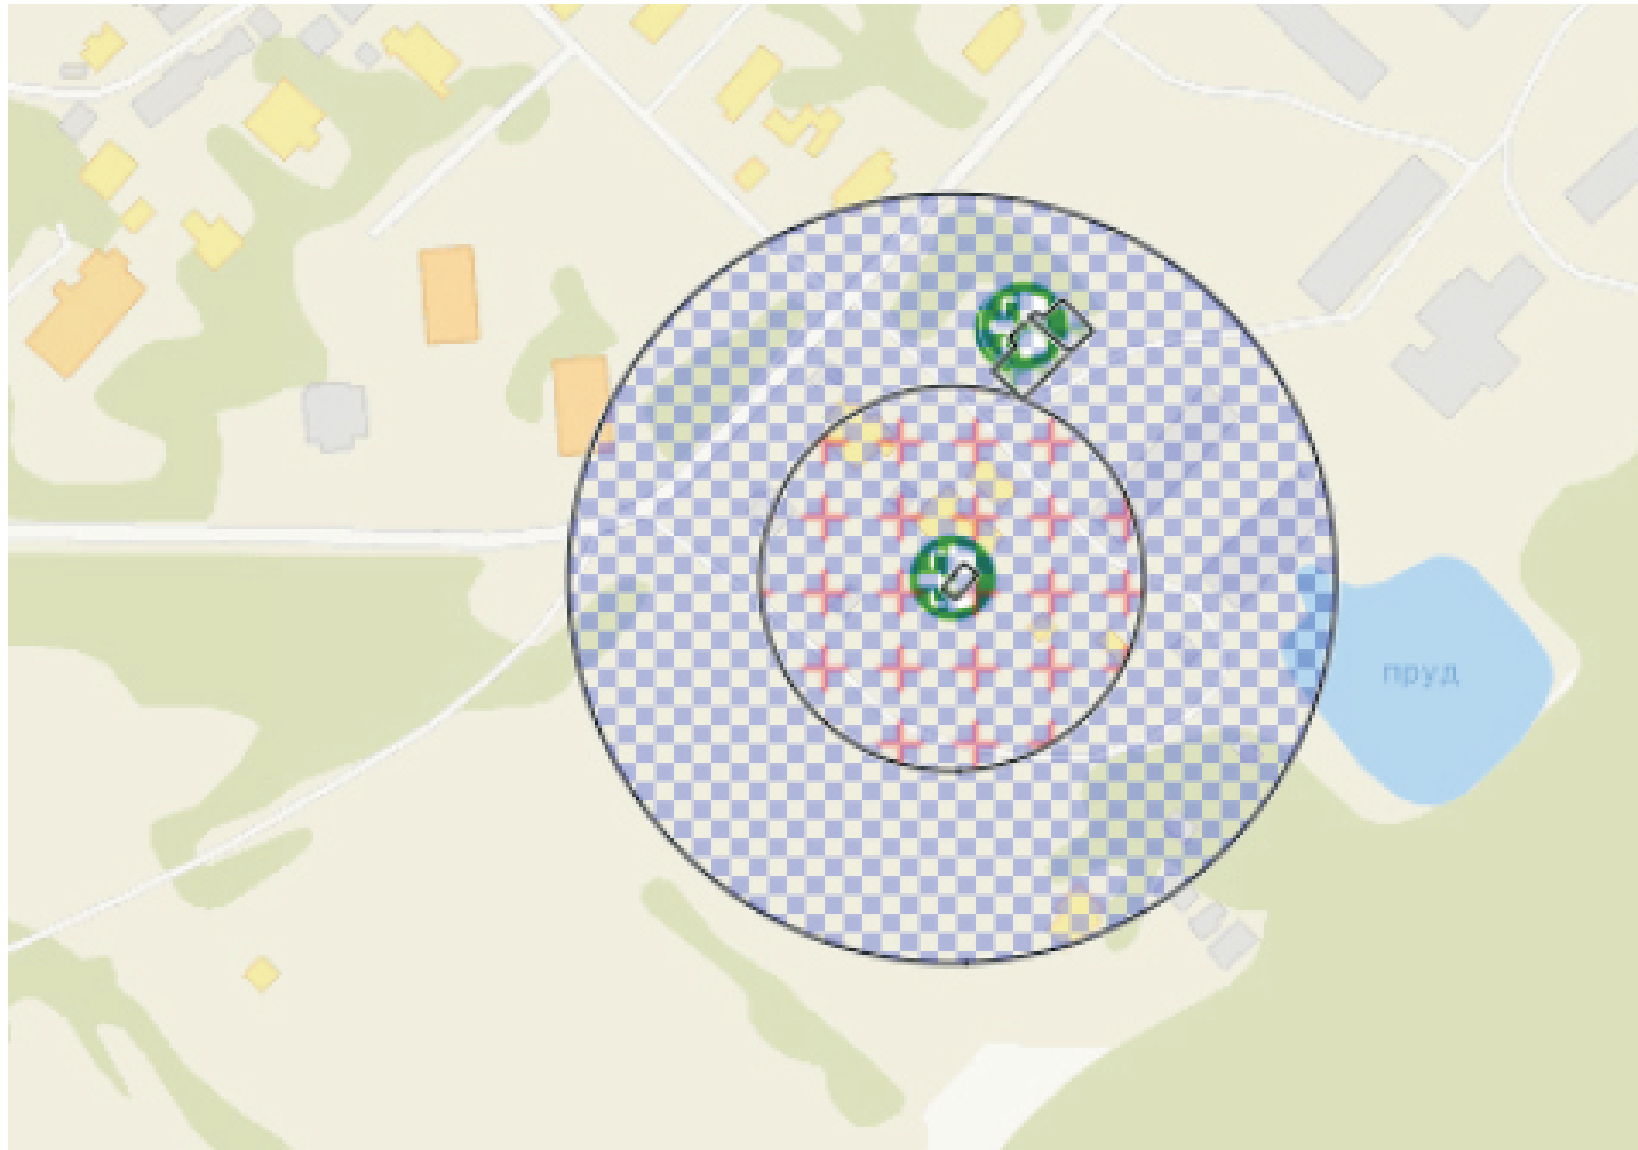

Условные обозначения

Зоны запрета продажи алкогольной продукции

-  Точка входа
-  Зона запрета для магазинов
-  Зона запрета для общепита
-  Общая зона запрета

г.о.Лотошино д.Узорово

Условные обозначения

Зоны запрета продажи алкогольной продукции

-  Точка входа
-  Зона запрета для магазинов
-  Зона запрета для общепита
-  Общая зона запрета

г.о.Лотошино п.Большая Сестра

Условные обозначения

Зоны запрета продажи алкогольной продукции

-  Точка входа
-  Зона запрета для магазинов
-  Зона запрета для общепита
-  Общая зона запрета