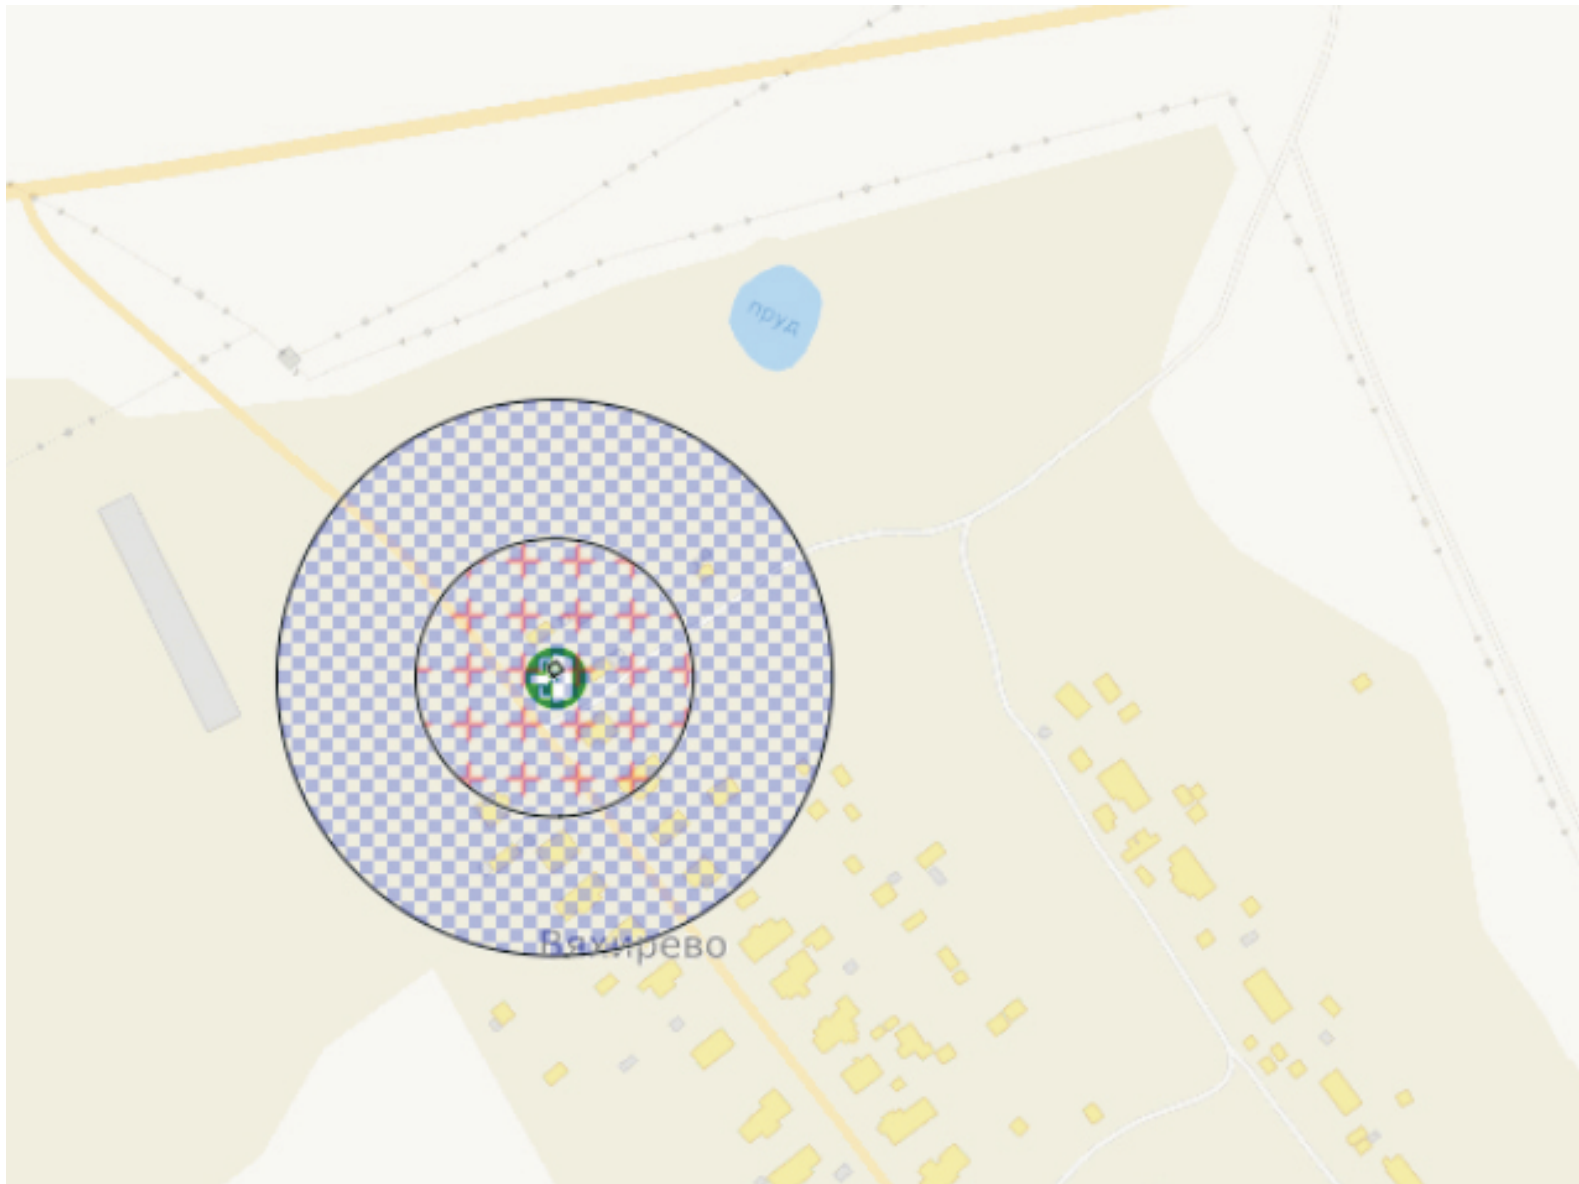

Условные обозначения

Зоны запрета продажи алкогольной продукции

-  Точка входа
-  Зона запрета для магазинов
-  Зона запрета для общепита
-  Общая зона запрета

г.о.Лотошино д.Савостино

Условные обозначения

Зоны запрета продажи алкогольной продукции

-  Точка входа
-  Зона запрета для магазинов
-  Зона запрета для общепита
-  Общая зона запрета

г.о.Лотошино д.Введенское

Условные обозначения

Зоны запрета продажи алкогольной продукции

-  Точка входа
-  Зона запрета для магазинов
-  Зона запрета для общепита
-  Общая зона запрета

г.о.Лотошино д.Вяхирево

Условные обозначения

Зоны запрета продажи алкогольной продукции

-  Точка входа
-  Зона запрета для магазинов
-  Зона запрета для общепита
-  Общая зона запрета