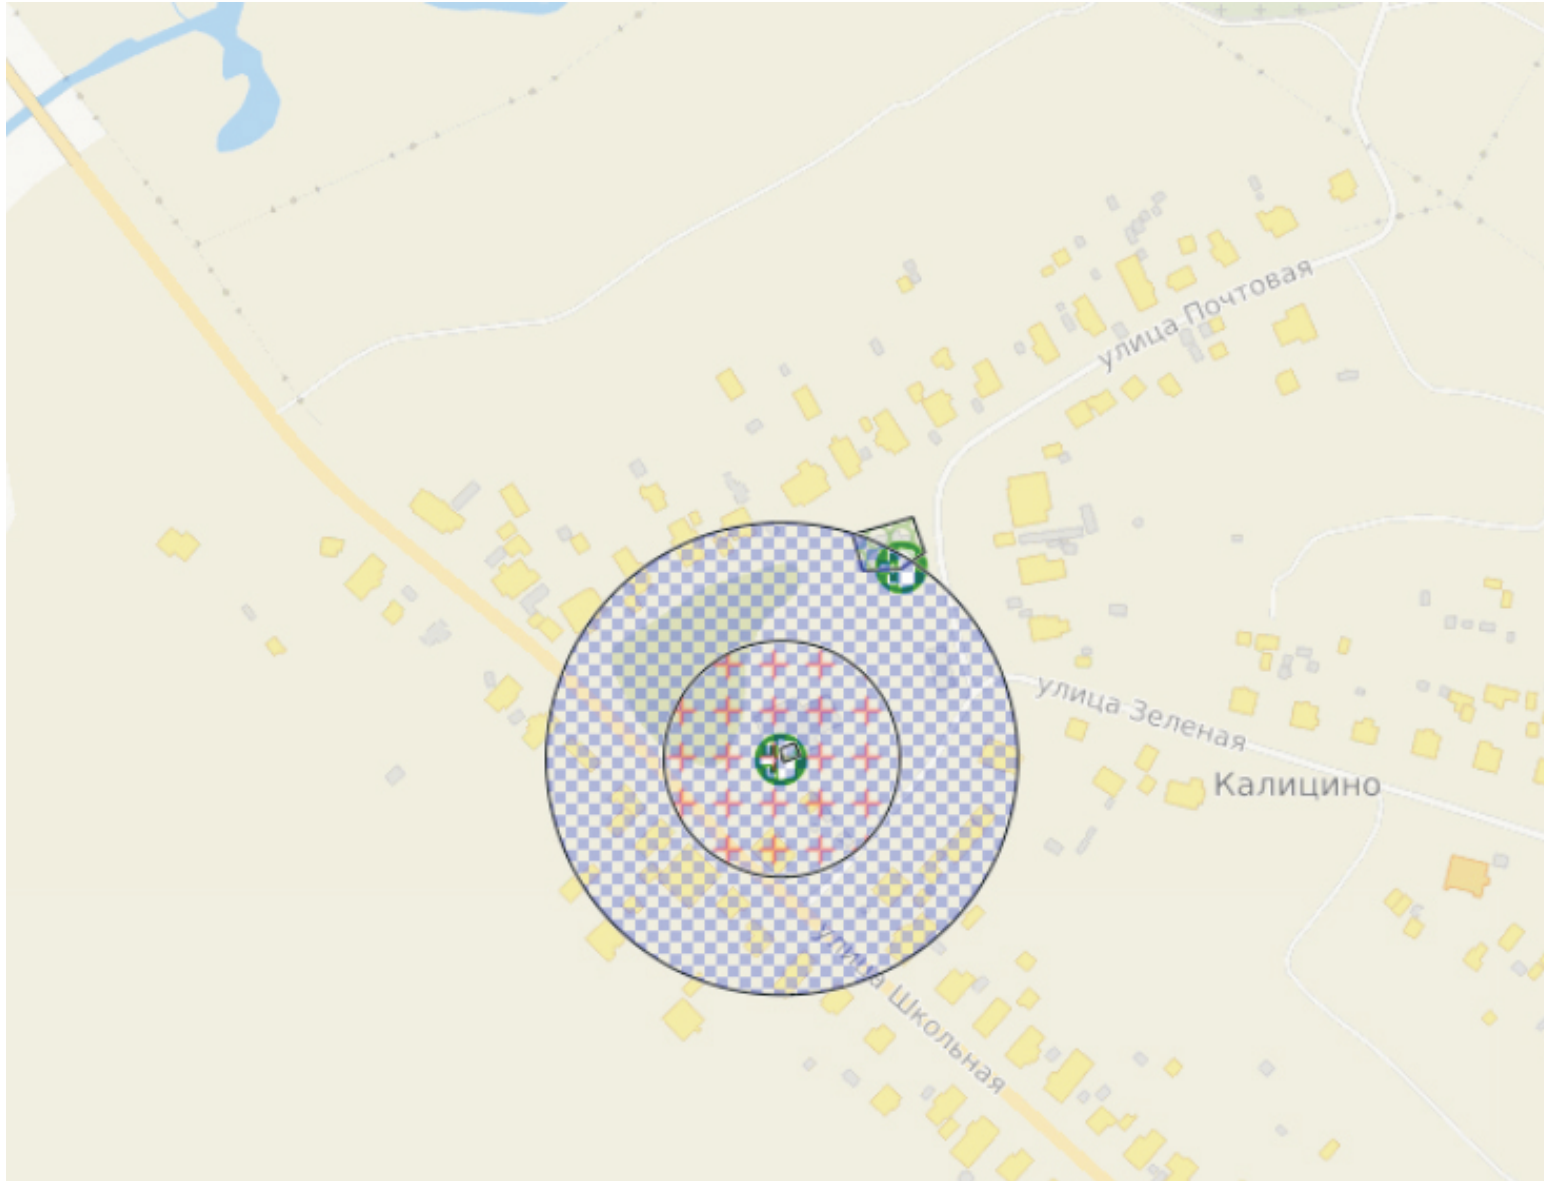

г.о.Лотошино д.Калицино

Условные обозначения

Зоны запрета продажи алкогольной продукции

- Точка входа
- Зона запрета для магазинов
- Зона запрета для общепита
- Общая зона запрета