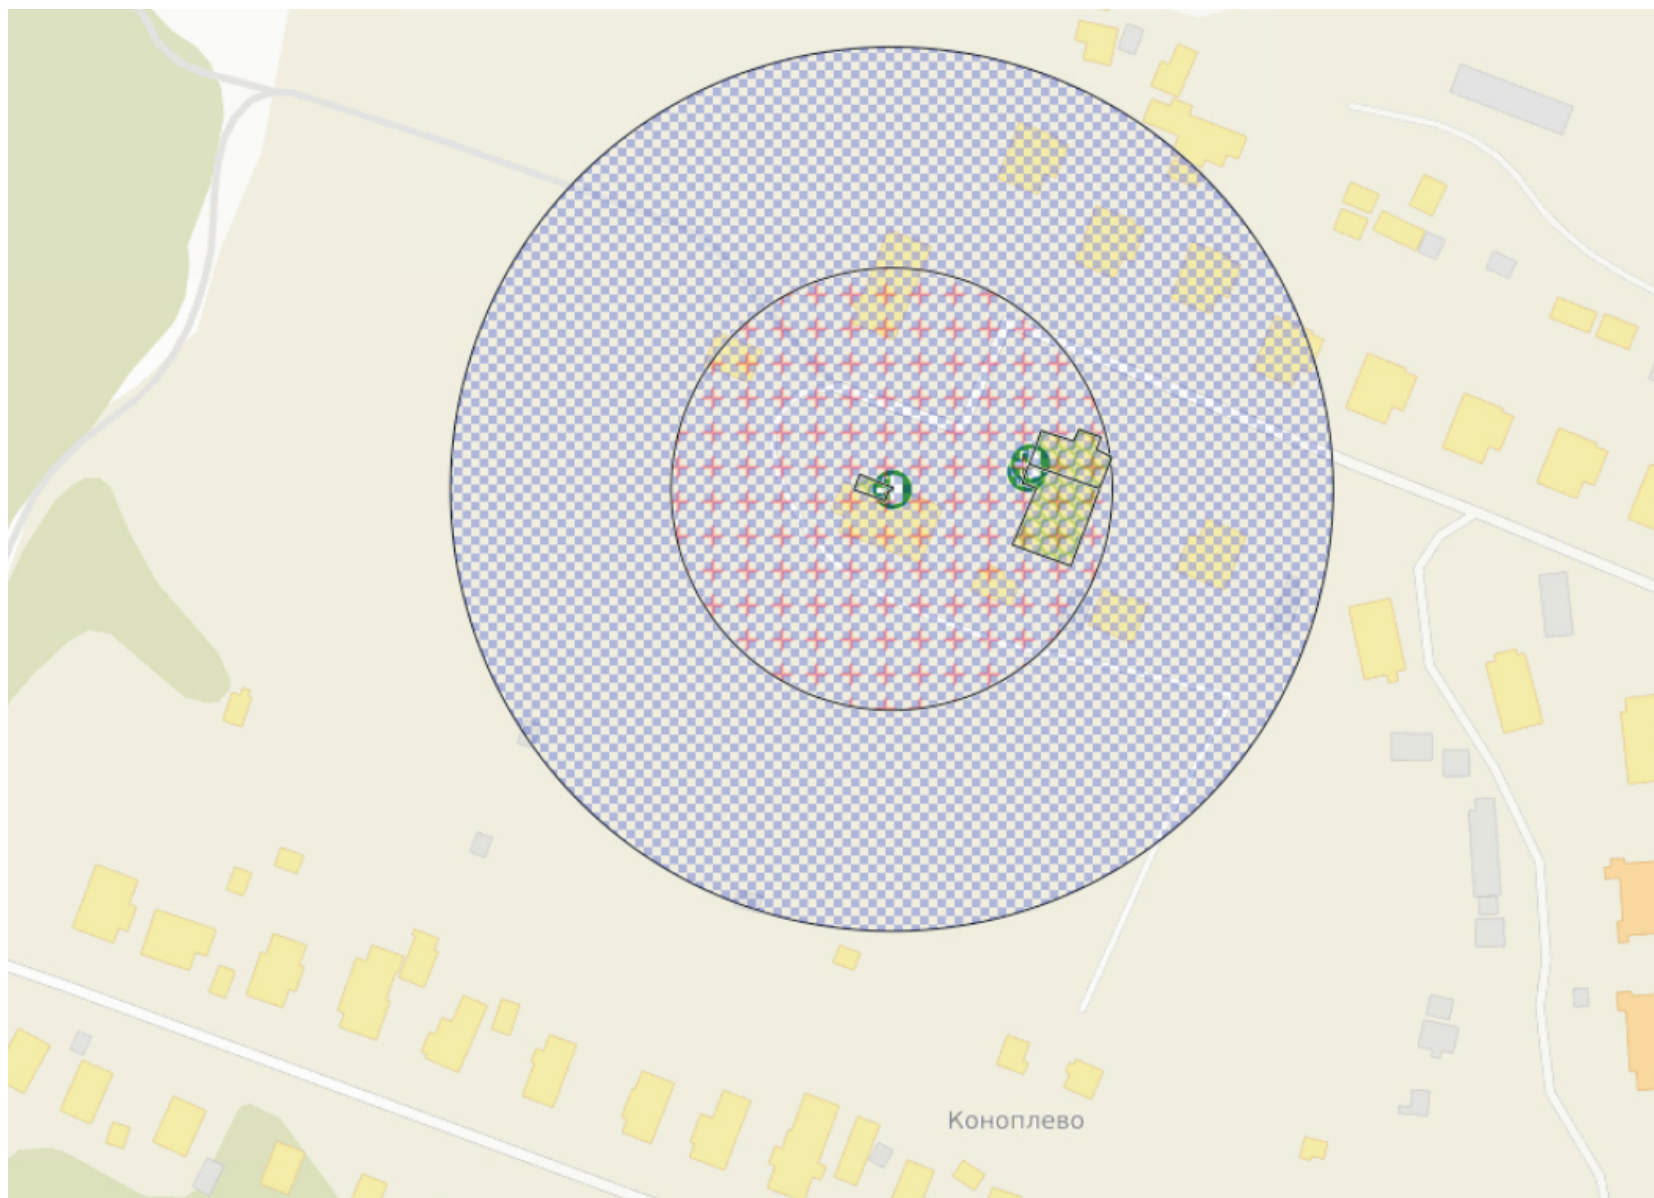

г.о.Лотошино д.Коноплево

Условные обозначения

Зоны запрета продажи алкогольной продукции

- Точка входа
- Зона запрета для магазинов
- Зона запрета для общепита
- Общая зона запрета