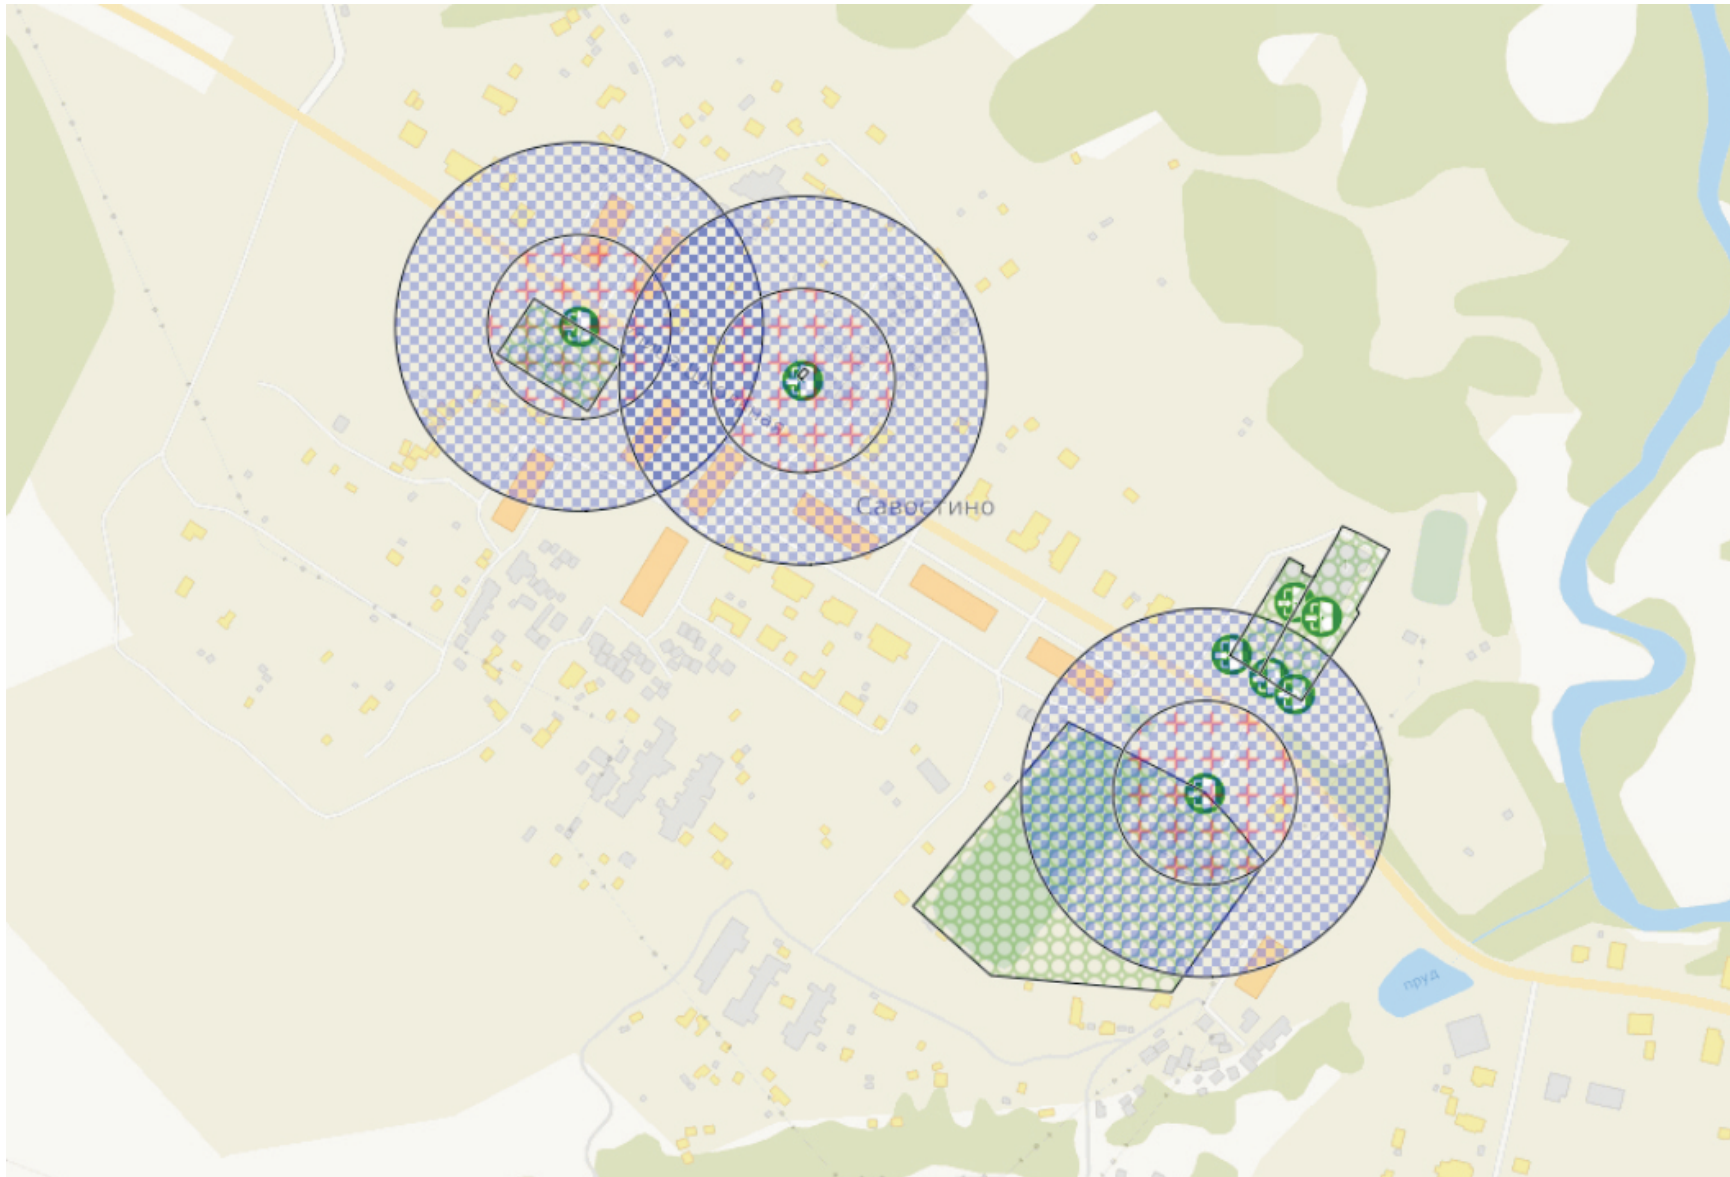

-  Точка входа
-  Зона запрета для магазинов
-  Зона запрета для общепита
-  Общая зона запрета

г.о.Лотошино д.Званово

Условные обозначения

Зоны запрета продажи алкогольной продукции

-  Точка входа
-  Зона запрета для магазинов
-  Зона запрета для общепита
-  Общая зона запрета

г.о.Лотошино д.Щеглятьево

Условные обозначения

Зоны запрета продажи алкогольной продукции

-  Точка входа
-  Зона запрета для магазинов
-  Зона запрета для общепита
-  Общая зона запрета

г.о.Лотошино д.Нововасильевское

Условные обозначения

Зоны запрета продажи алкогольной продукции

-  Точка входа
-  Зона запрета для магазинов
-  Зона запрета для общепита
-  Общая зона запрета

г.о.Лотошино д.Савостино

Условные обозначения