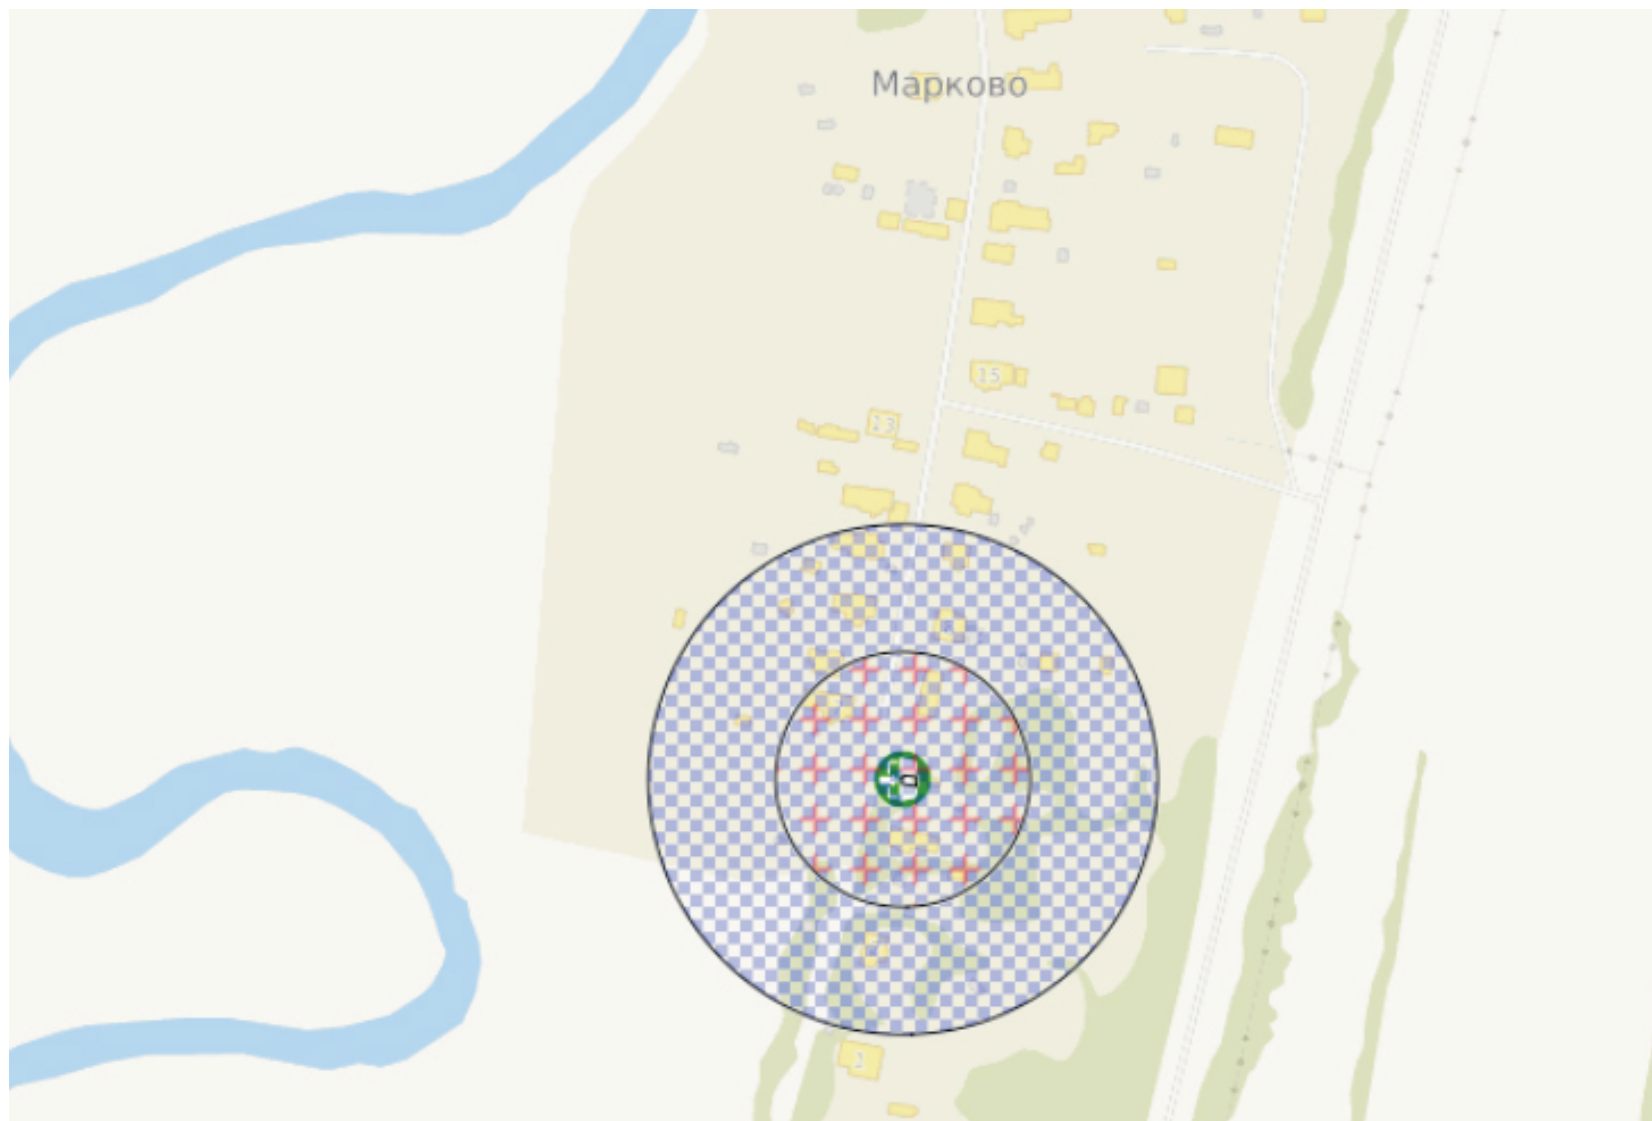

г.о.Лотошино с.Марково

Условные обозначения

Зоны запрета продажи алкогольной продукции

- Точка входа
- Зона запрета для магазинов
- Зона запрета для общепита
- Общая зона запрета