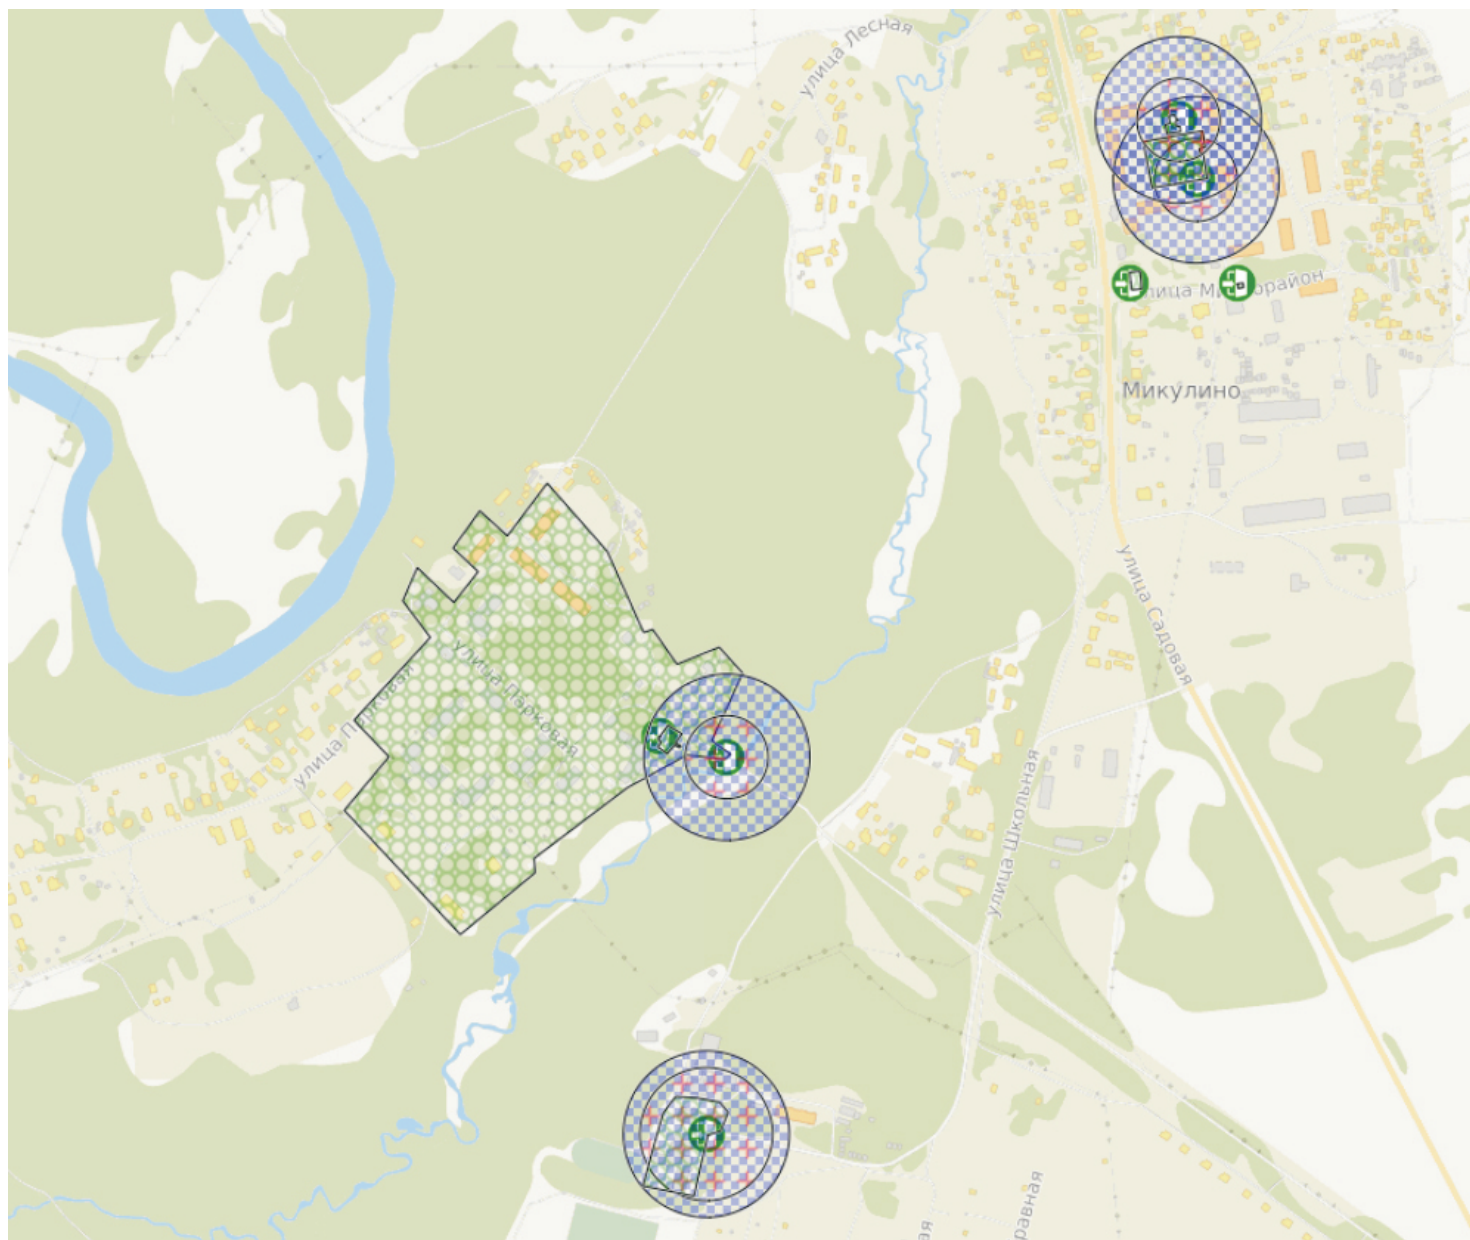

-  Точка входа
-  Зона запрета для магазинов
-  Зона запрета для общепита
-  Общая зона запрета

г.о.Лотошино д.Вяхирево

Условные обозначения

Зоны запрета продажи алкогольной продукции

-  Точка входа
-  Зона запрета для магазинов
-  Зона запрета для общепита
-  Общая зона запрета

г.о.Лотошино д.Коноплево

Условные обозначения

Зоны запрета продажи алкогольной продукции

-  Точка входа
-  Зона запрета для магазинов
-  Зона запрета для общепита
-  Общая зона запрета

г.о.Лотошино с.Микулино

Условные обозначения

Зоны запрета продажи алкогольной продукции

- Точка входа
- Зона запрета для магазинов
- Зона запрета для общепита
- Общая зона запрета