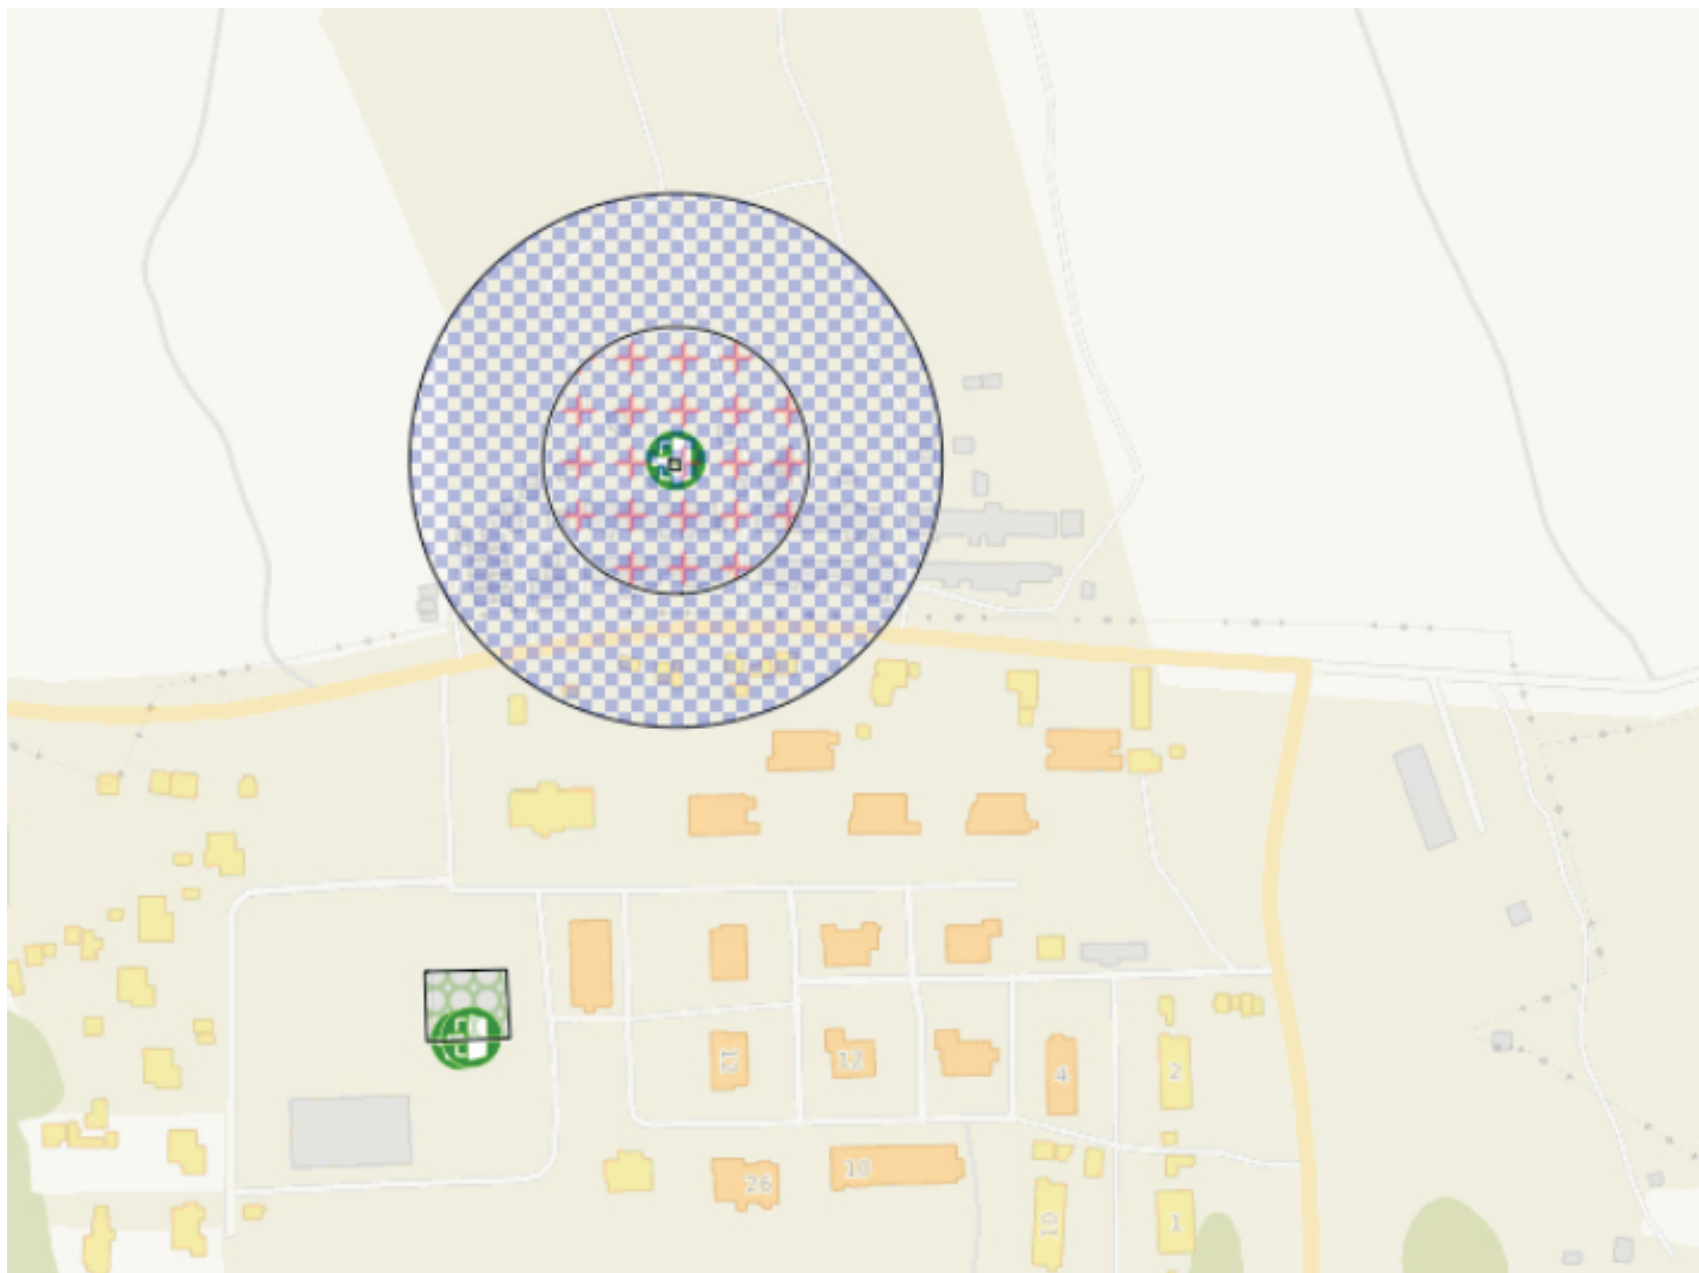

СХЕМЫ границ прилегающих территорий для каждой организации и (или) объекта

г.о.Лотошино рп.Лотошино

Условные обозначения

Зоны запрета продажи алкогольной продукции

- Точка входа
- Зона запрета для магазинов
- Зона запрета для общепита
- Общая зона запрета

г.о.Лотошино рп.Лотошино, ул.Заводская

Условные обозначения

Зоны запрета продажи алкогольной продукции

-  Точка входа
-  Зона запрета для магазинов
-  Зона запрета для общепита
-  Общая зона запрета

г.о.Лотошино рп.Лотошино, ул.Микрорайон

Условные обозначения

Зоны запрета продажи алкогольной продукции

-  Точка входа
-  Зона запрета для магазинов
-  Зона запрета для общепита
-  Общая зона запрета

г.о.Лотошино, п.Новолотошино

г.о.Лотошино п.Кировский

Условные обозначения

Зоны запрета продажи алкогольной продукции

-  Точка входа
-  Зона запрета для магазинов
-  Зона запрета для общепита
-  Общая зона запрета

г.о.Лотошино д.Михалёво

Условные обозначения