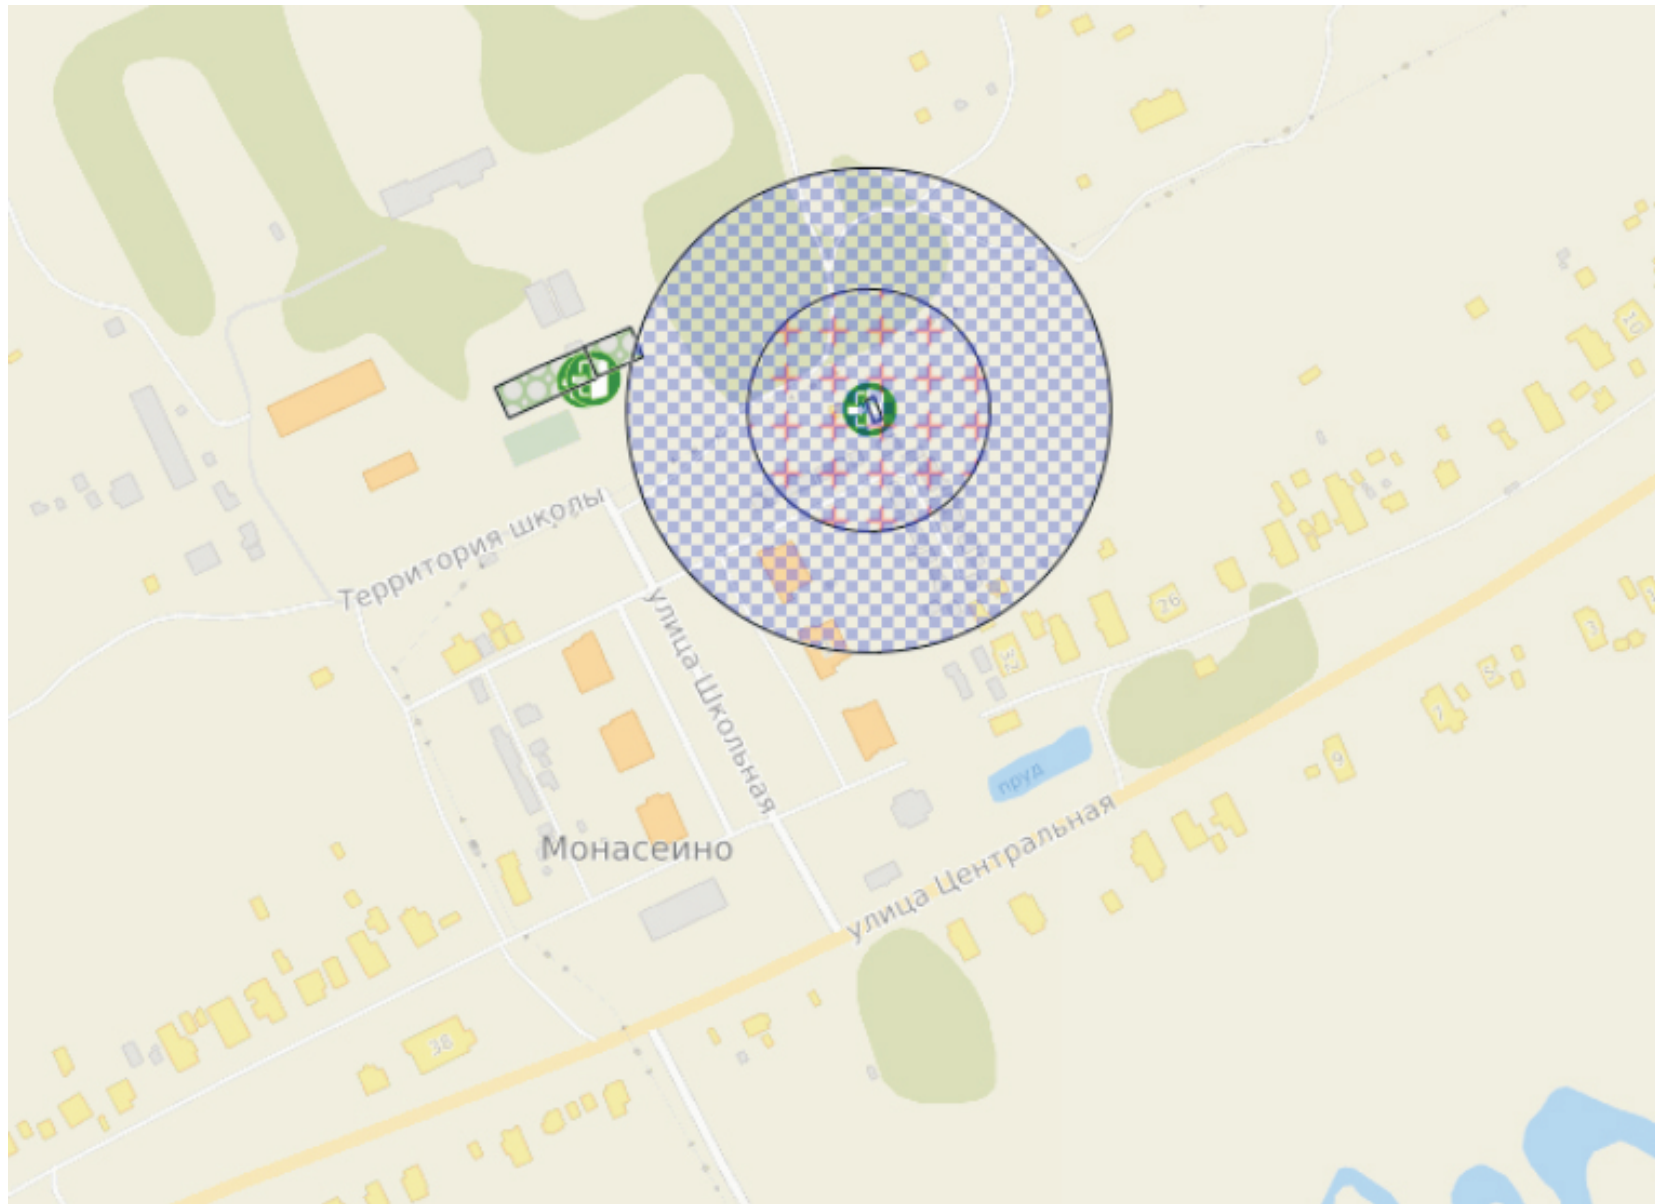

Условные обозначения

Зоны запрета продажи алкогольной продукции

-  Точка входа
-  Зона запрета для магазинов
-  Зона запрета для общепита
-  Общая зона запрета

г.о.Лотошино, п.Новолотошино

г.о.Лотошино п.Кировский

Условные обозначения

Зоны запрета продажи алкогольной продукции

-  Точка входа
-  Зона запрета для магазинов
-  Зона запрета для общепита
-  Общая зона запрета

г.о.Лотошино д.Михалёво

Условные обозначения

Зоны запрета продажи алкогольной продукции

-  Точка входа
-  Зона запрета для магазинов
-  Зона запрета для общепита
-  Общая зона запрета

г.о.Лотошино с.Корневское

Условные обозначения

Зоны запрета продажи алкогольной продукции

-  Точка входа
-  Зона запрета для магазинов
-  Зона запрета для общепита
-  Общая зона запрета

г.о.Лотошино д.Монасеино

Условные обозначения

Зоны запрета продажи алкогольной продукции

-  Точка входа
-  Зона запрета для магазинов
-  Зона запрета для общепита
-  Общая зона запрета