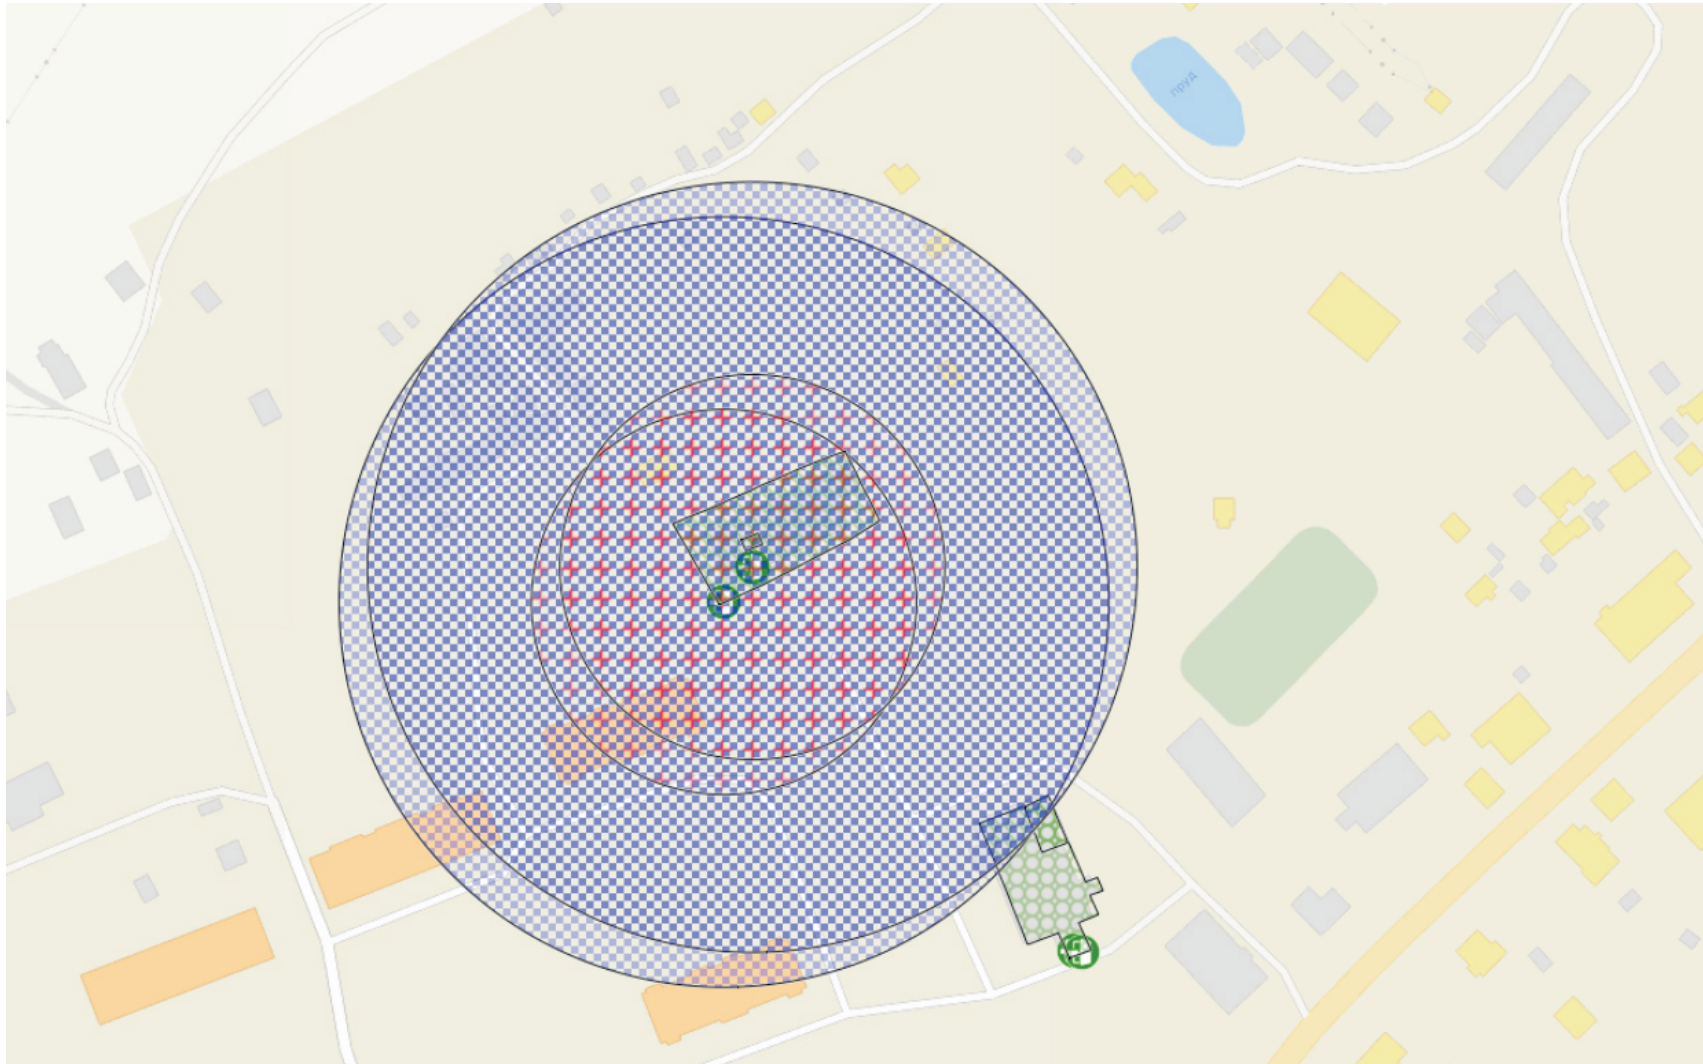

-  Точка входа
-  Зона запрета для магазинов
-  Зона запрета для общепита
-  Общая зона запрета

г.о.Лотошино п.Большая Сестра

Условные обозначения

Зоны запрета продажи алкогольной продукции

-  Точка входа
-  Зона запрета для магазинов
-  Зона запрета для общепита
-  Общая зона запрета

г.о.Лотошино д.Ошейкино

Условные обозначения

Зоны запрета продажи алкогольной продукции

-  Точка входа
-  Зона запрета для магазинов
-  Зона запрета для общепита
-  Общая зона запрета

г.о.Лотошино д.Доры

Условные обозначения