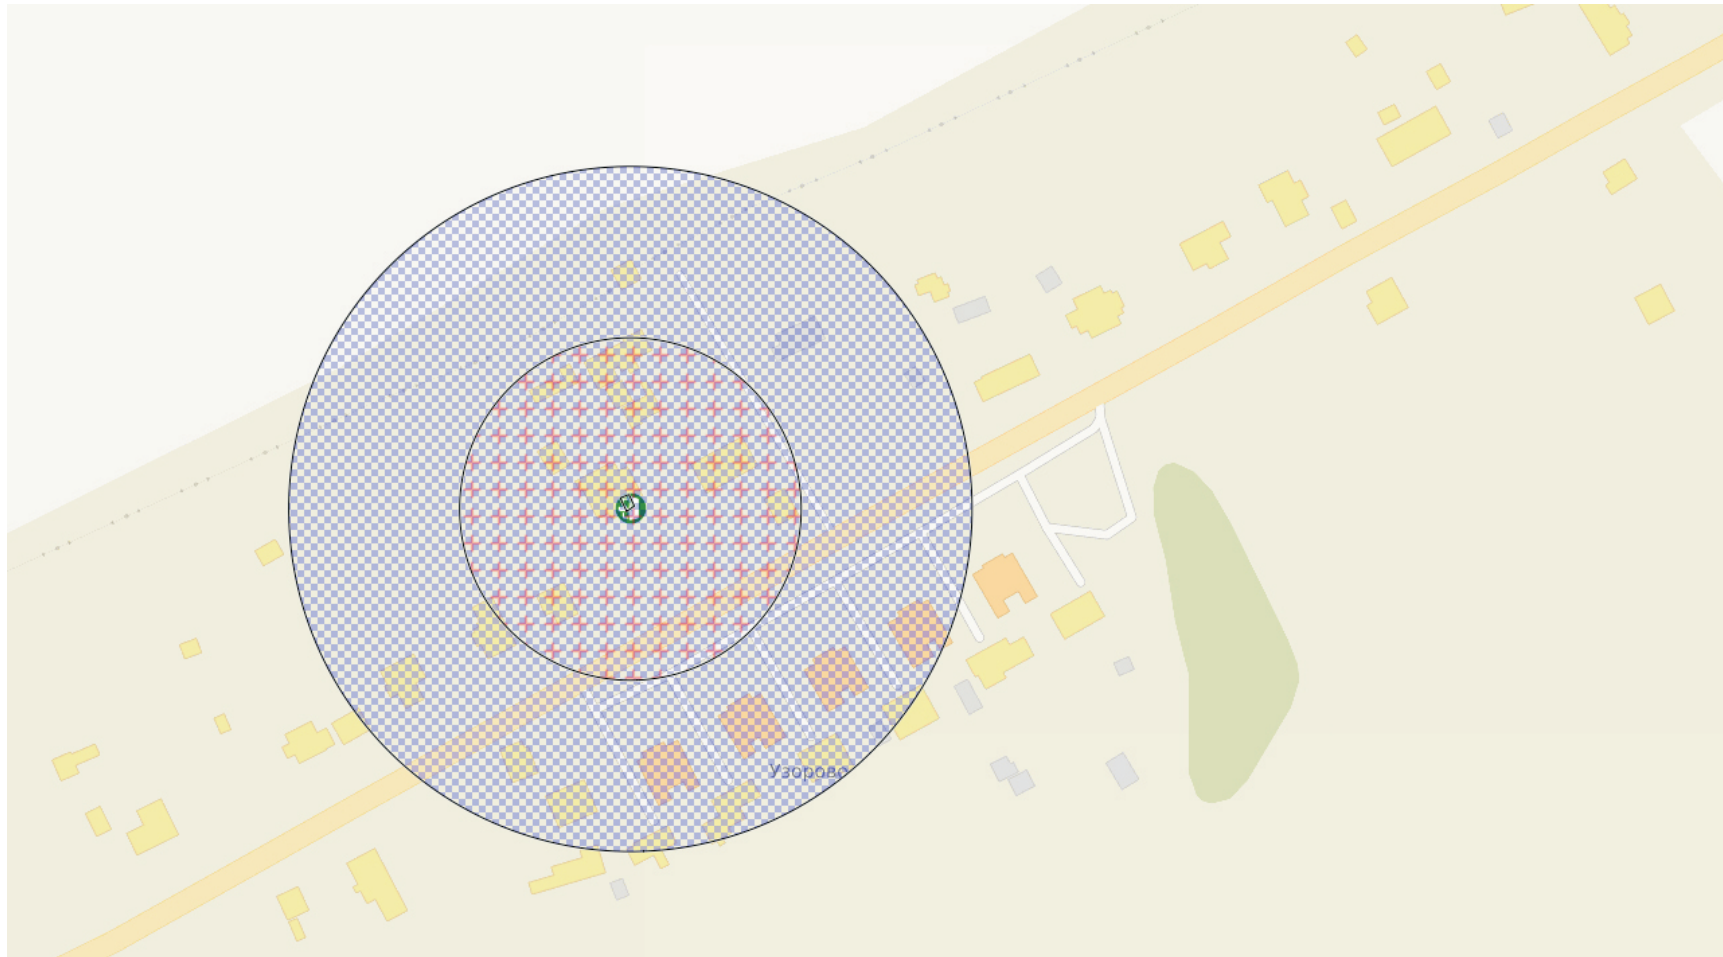

г.о.Лотошино д.Калицино

Условные обозначения

Зоны запрета продажи алкогольной продукции

-  Точка входа
-  Зона запрета для магазинов
-  Зона запрета для общепита
-  Общая зона запрета

г.о.Лотошино д.Ушаково

Условные обозначения

Зоны запрета продажи алкогольной продукции

-  Точка входа
-  Зона запрета для магазинов
-  Зона запрета для общепита
-  Общая зона запрета

г.о.Лотошино д.Узорово

Условные обозначения

Зоны запрета продажи алкогольной продукции

-  Точка входа
-  Зона запрета для магазинов
-  Зона запрета для общепита
-  Общая зона запрета

г.о.Лотошино п.Большая Сестра

Условные обозначения

Зоны запрета продажи алкогольной продукции

-  Точка входа
-  Зона запрета для магазинов
-  Зона запрета для общепита
-  Общая зона запрета