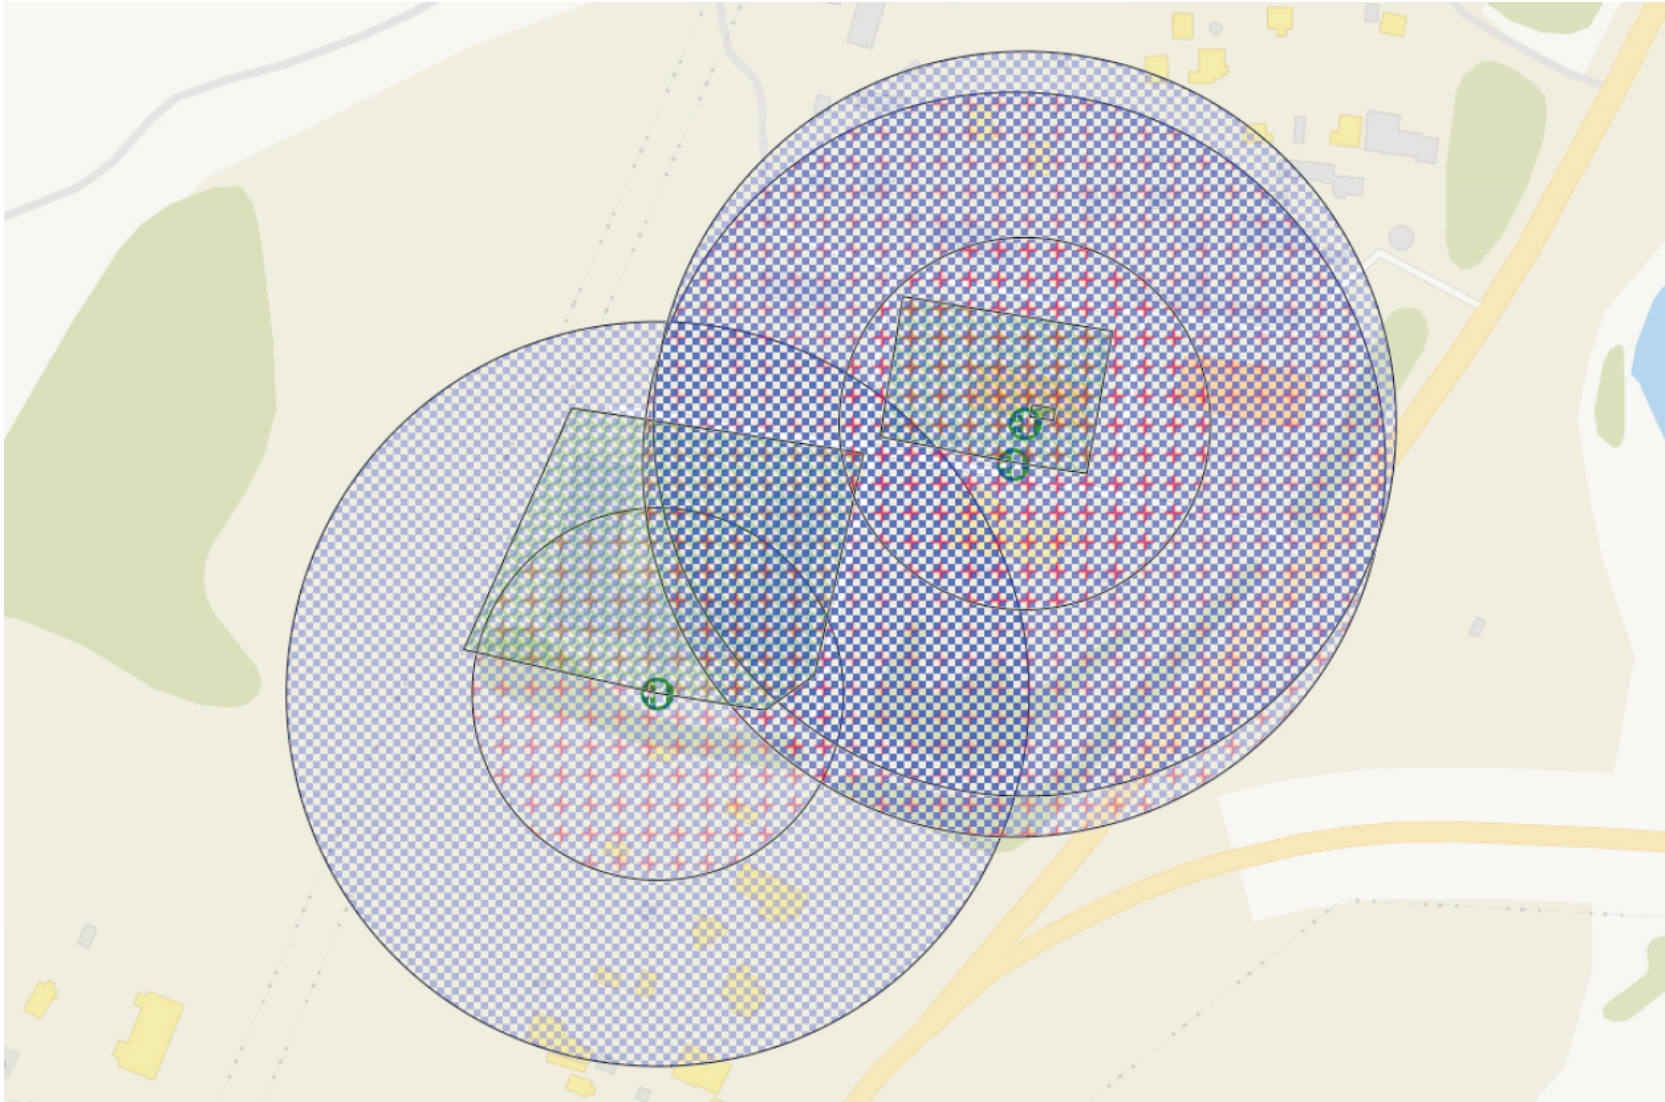

г.о.Лотошино д.Ошейкино

Условные обозначения

Зоны запрета продажи алкогольной продукции

- Точка входа
- Зона запрета для магазинов
- Зона запрета для общепита
- Общая зона запрета