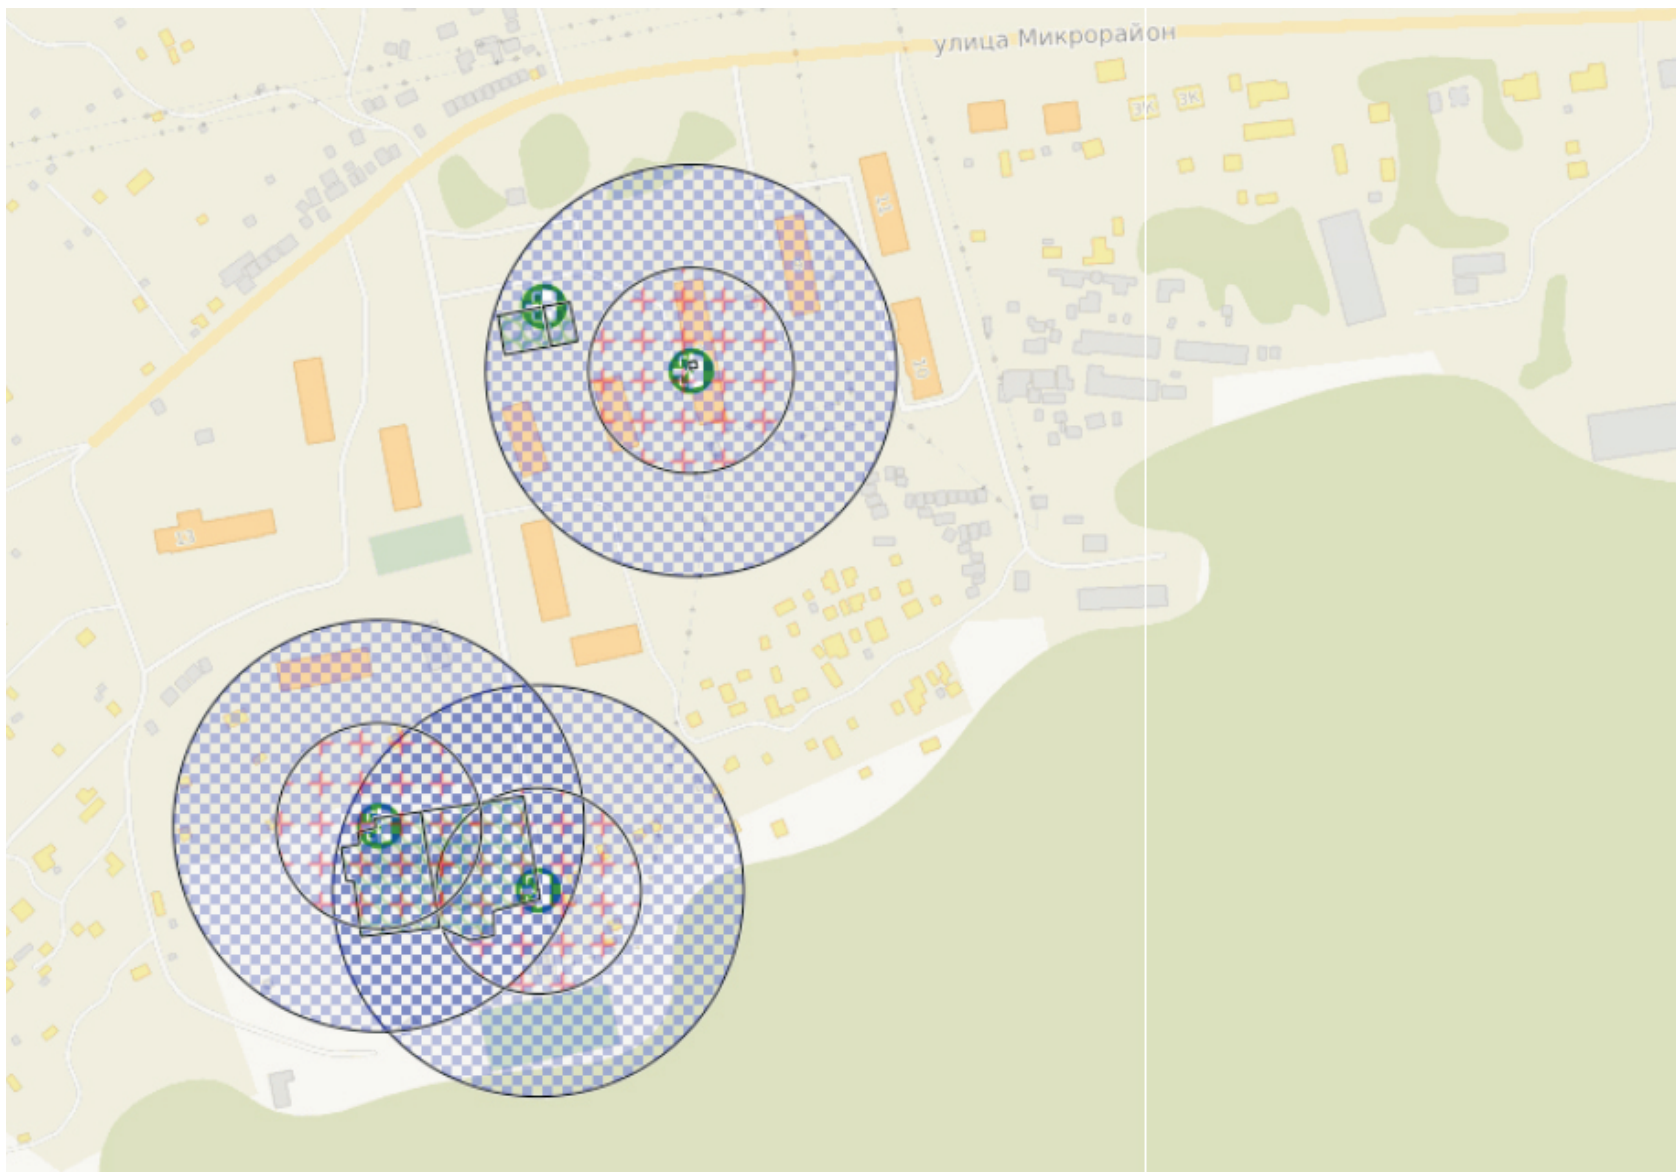

г.о.Лотошино д.Щеглятьево

Условные обозначения

Зоны запрета продажи алкогольной продукции

-  Точка входа
-  Зона запрета для магазинов
-  Зона запрета для общепита
-  Общая зона запрета

г.о.Лотошино д.Нововасильевское

Условные обозначения

Зоны запрета продажи алкогольной продукции

-  Точка входа
-  Зона запрета для магазинов
-  Зона запрета для общепита
-  Общая зона запрета

г.о.Лотошино д.Савостино

Условные обозначения

Зоны запрета продажи алкогольной продукции

-  Точка входа
-  Зона запрета для магазинов
-  Зона запрета для общепита
-  Общая зона запрета

г.о.Лотошино д.Введенское

Условные обозначения

Зоны запрета продажи алкогольной продукции

-  Точка входа
-  Зона запрета для магазинов
-  Зона запрета для общепита
-  Общая зона запрета

г.о.Лотошино д.Вяхирево

Условные обозначения

Зоны запрета продажи алкогольной продукции

-  Точка входа
-  Зона запрета для магазинов
-  Зона запрета для общепита
-  Общая зона запрета