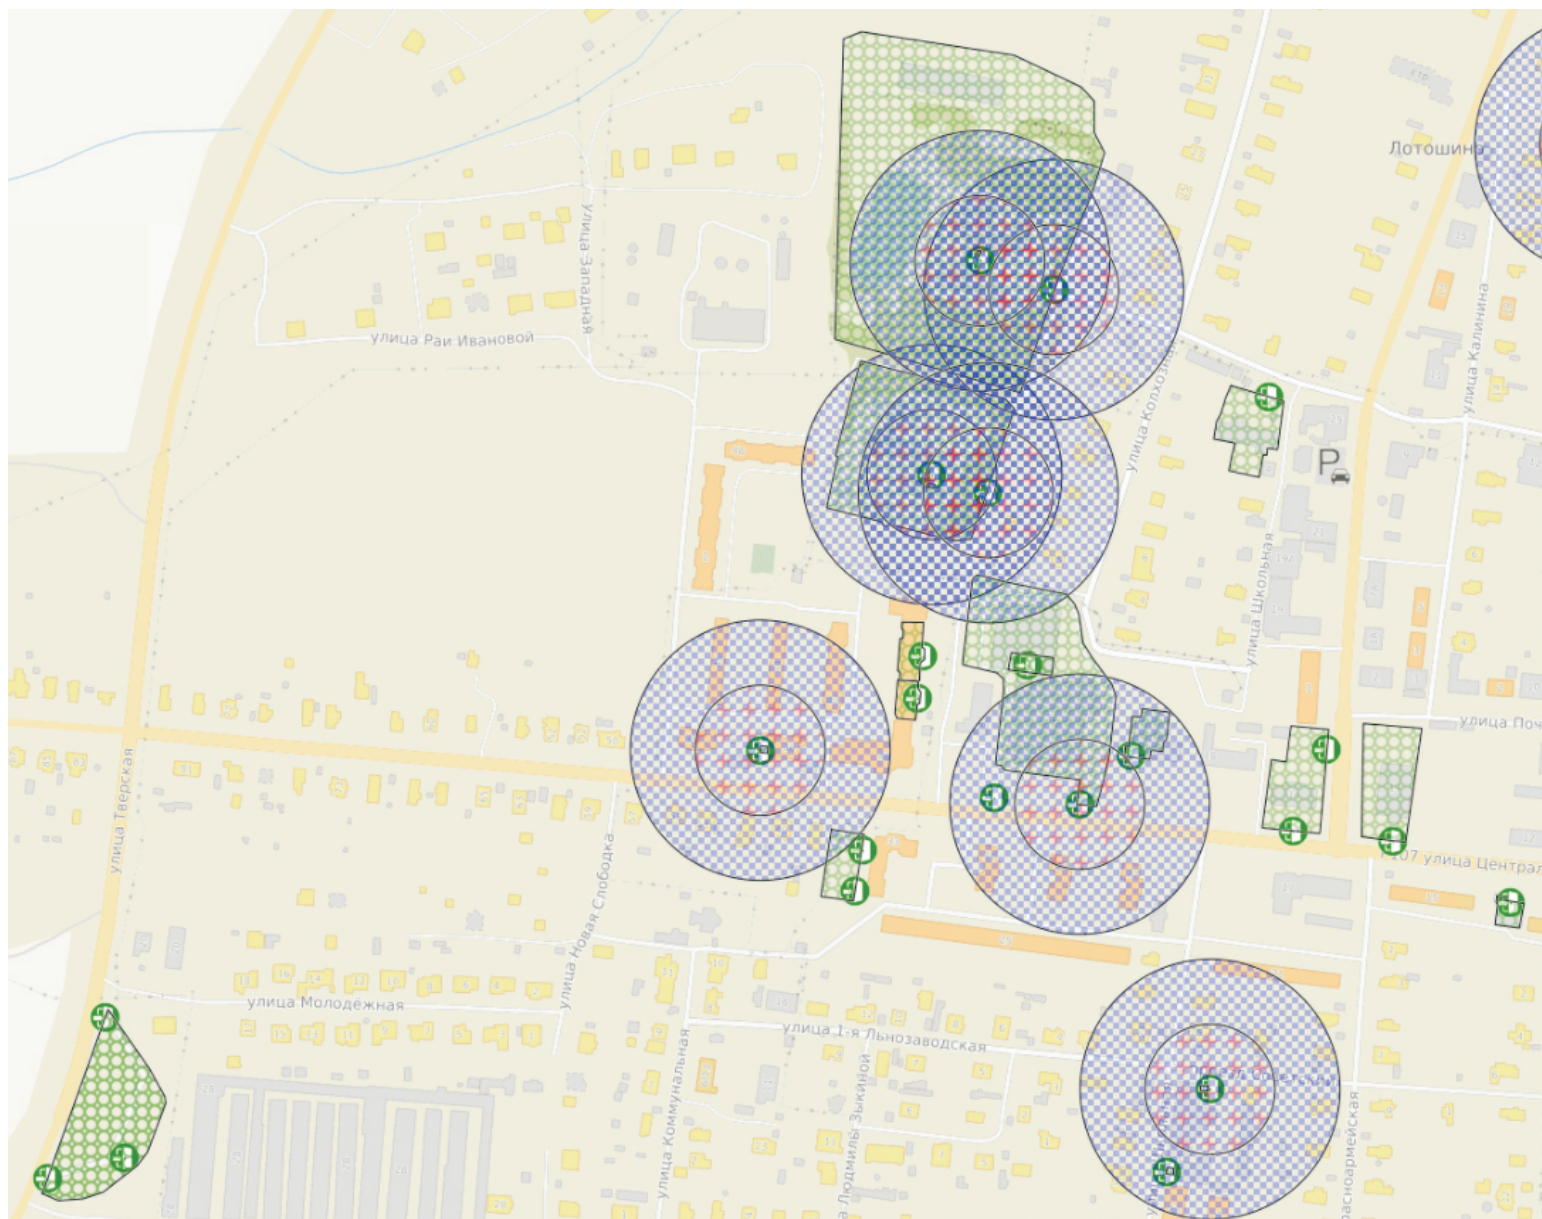

СХЕМЫ границ прилегающих территорий для каждой организации и (или) объекта

г.о.Лотошино рп.Лотошино

Условные обозначения

Зоны запрета продажи алкогольной продукции

- Точка входа
- Зона запрета для магазинов
- Зона запрета для общепита
- Общая зона запрета

г.о.Лотошино рп.Лотошино, ул.Заводская

Условные обозначения

Зоны запрета продажи алкогольной продукции

-  Точка входа
-  Зона запрета для магазинов
-  Зона запрета для общепита
-  Общая зона запрета

г.о.Лотошино рп.Лотошино, ул.Микрорайон

Условные обозначения

Зоны запрета продажи алкогольной продукции

-  Точка входа
-  Зона запрета для магазинов
-  Зона запрета для общепита
-  Общая зона запрета

г.о.Лотошино, п.Новолотошино

г.о.Лотошино п.Кировский

-  Точка входа
-  Зона запрета для магазинов
-  Зона запрета для общепита
-  Общая зона запрета

г.о.Лотошино д.Вяхирево

Условные обозначения

Зоны запрета продажи алкогольной продукции

-  Точка входа
-  Зона запрета для магазинов
-  Зона запрета для общепита
-  Общая зона запрета