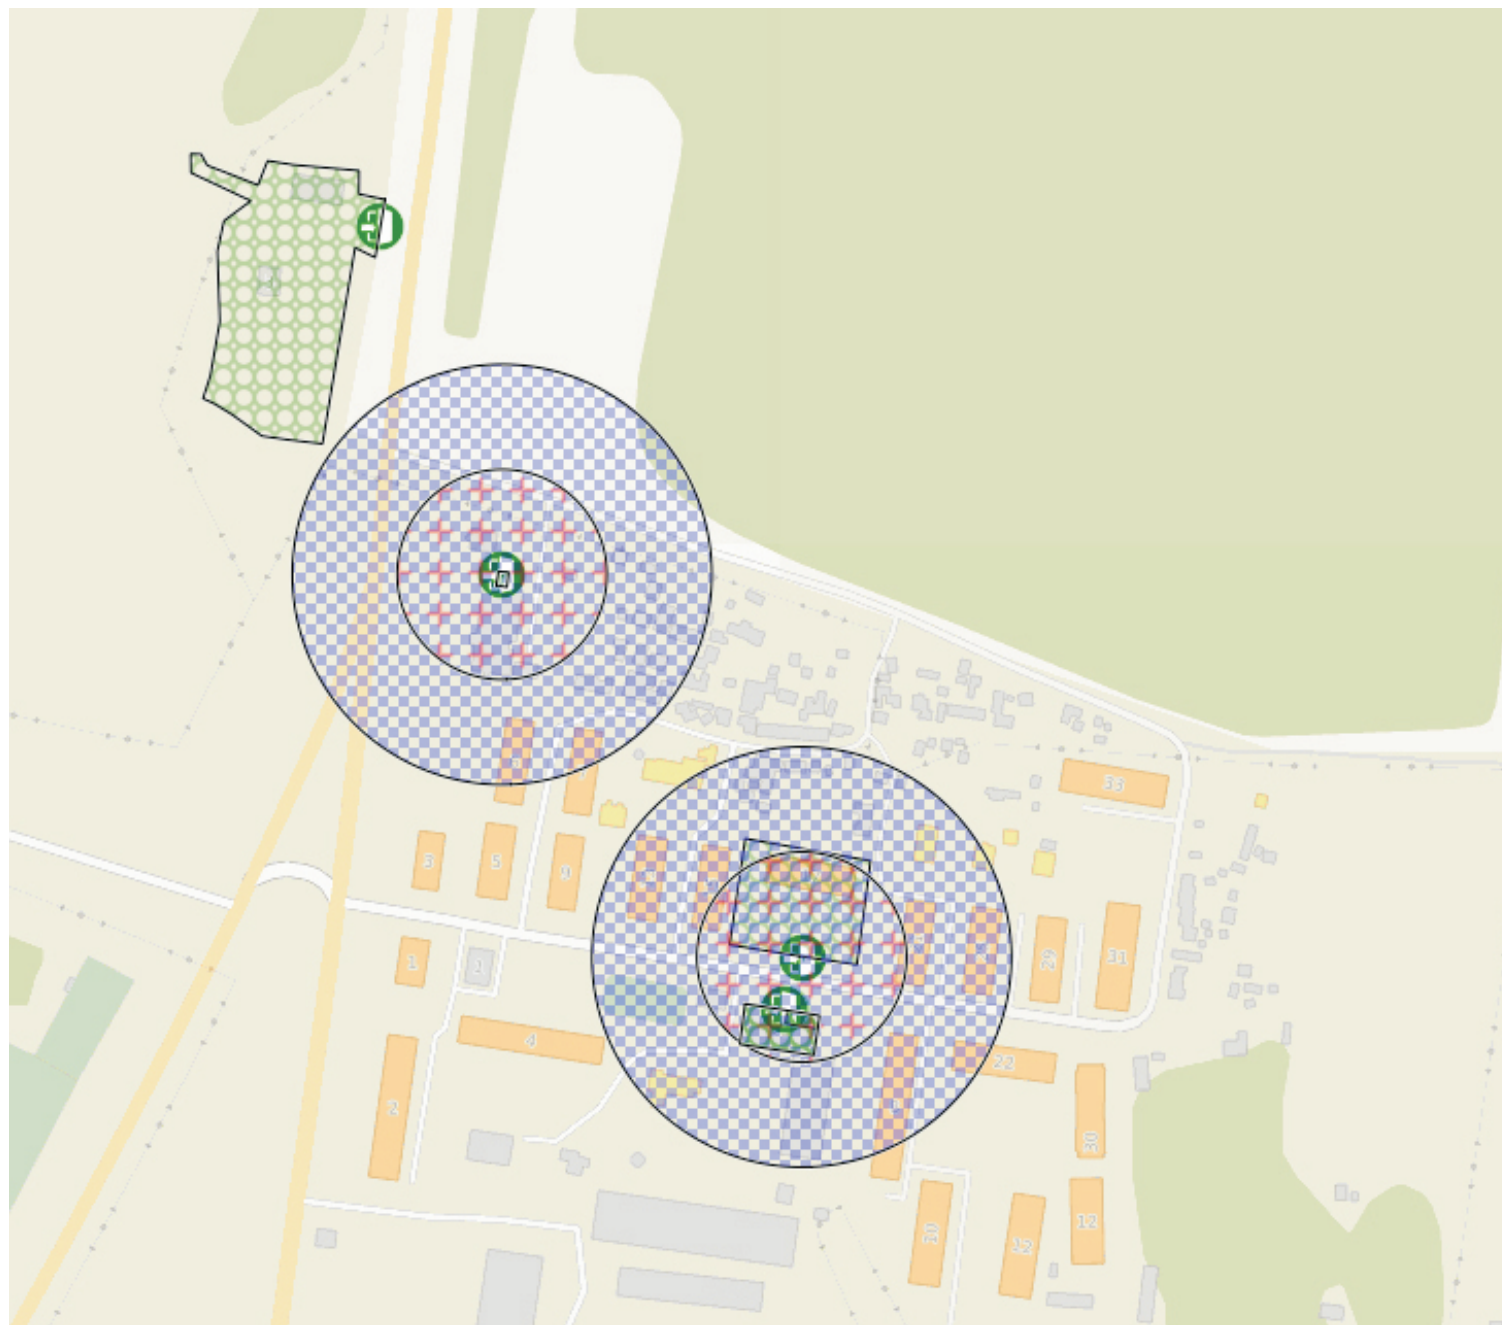

СХЕМЫ границ прилегающих территорий для каждой организации и (или) объекта

г.о.Лотошино рп.Лотошино

Условные обозначения

Зоны запрета продажи алкогольной продукции

- Точка входа
- Зона запрета для магазинов
- Зона запрета для общепита
- Общая зона запрета

г.о.Лотошино рп.Лотошино, ул.Заводская

Условные обозначения

Зоны запрета продажи алкогольной продукции

-  Точка входа
-  Зона запрета для магазинов
-  Зона запрета для общепита
-  Общая зона запрета

г.о.Лотошино рп.Лотошино, ул.Микрорайон

Условные обозначения

Зоны запрета продажи алкогольной продукции

-  Точка входа
-  Зона запрета для магазинов
-  Зона запрета для общепита
-  Общая зона запрета

г.о.Лотошино, п.Новолотошино

г.о.Лотошино п.Кировский

Условные обозначения

Зоны запрета продажи алкогольной продукции

-  Точка входа
-  Зона запрета для магазинов
-  Зона запрета для общепита
-  Общая зона запрета

г.о.Лотошино д.Михалёво

Условные обозначения