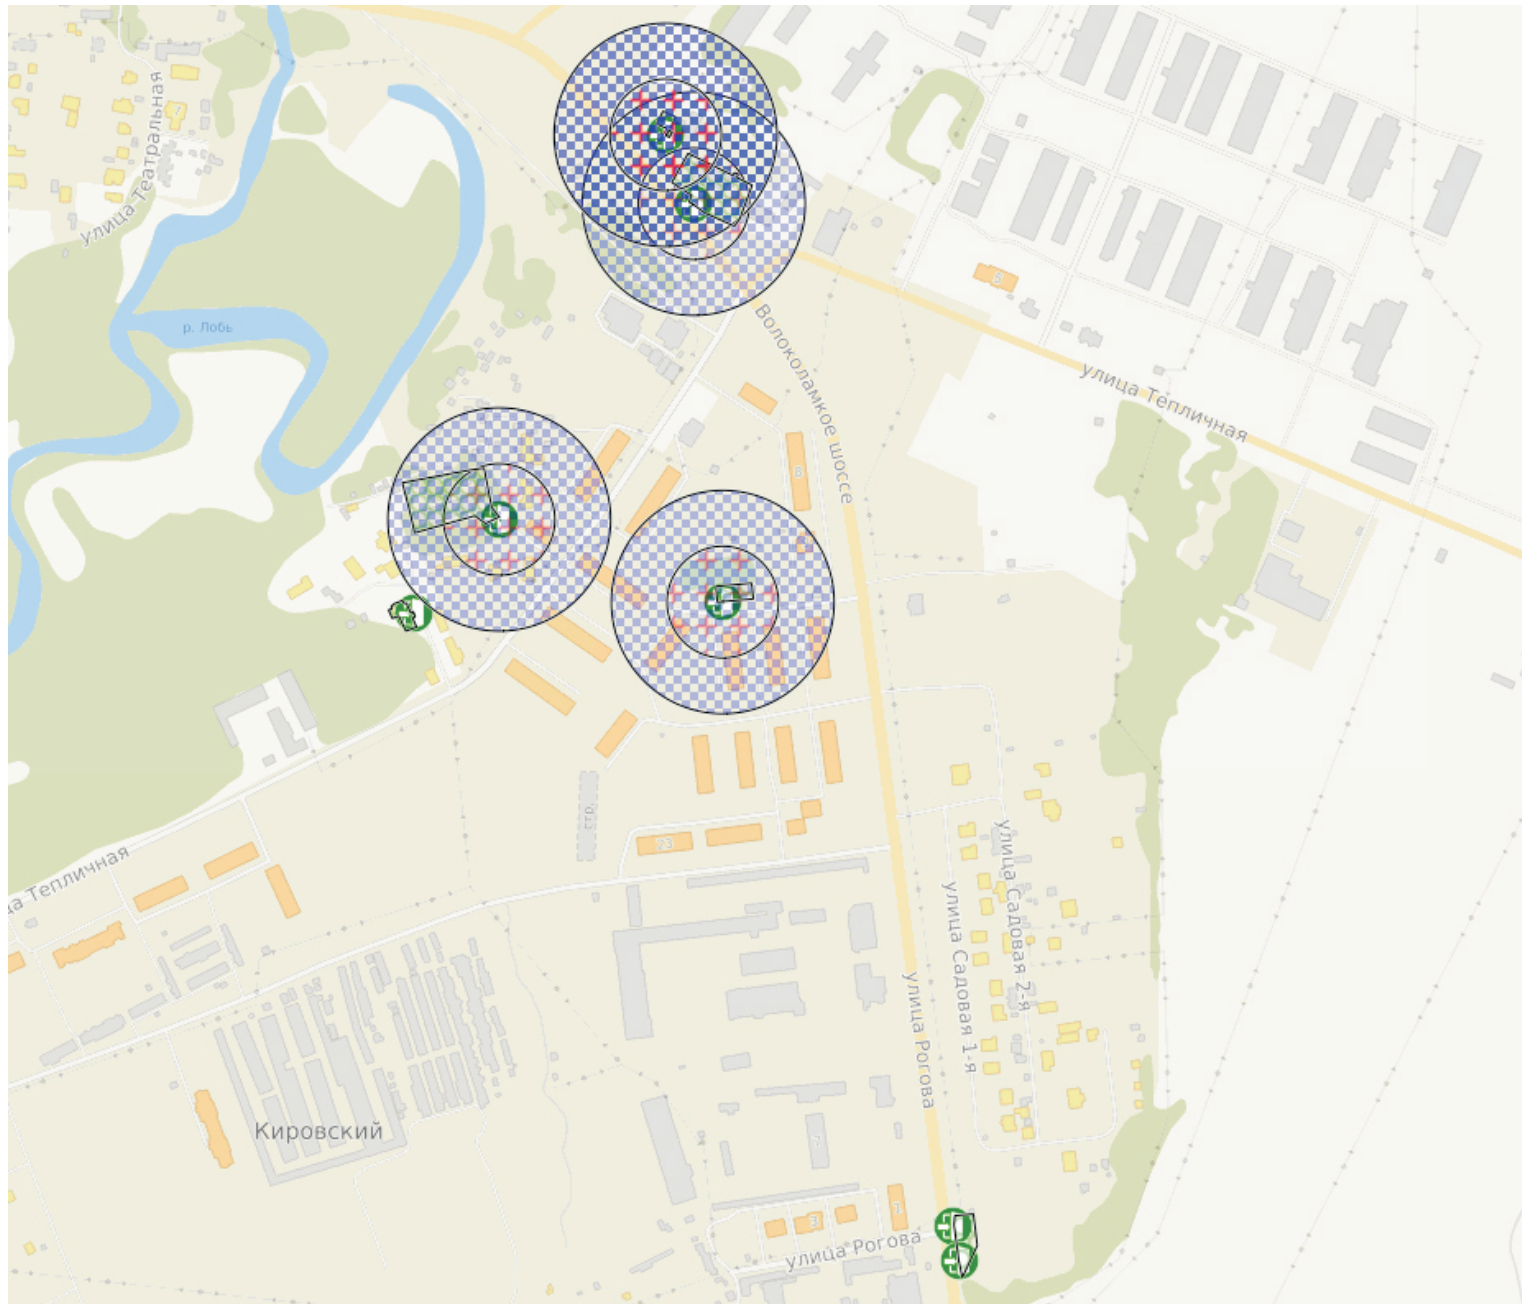

СХЕМЫ границ прилегающих территорий для каждой организации и (или) объекта

г.о.Лотошино рп.Лотошино

Условные обозначения

Зоны запрета продажи алкогольной продукции

- Точка входа
- Зона запрета для магазинов
- Зона запрета для общепита
- Общая зона запрета

г.о.Лотошино рп.Лотошино, ул.Заводская

Условные обозначения

Зоны запрета продажи алкогольной продукции

-  Точка входа
-  Зона запрета для магазинов
-  Зона запрета для общепита
-  Общая зона запрета

г.о.Лотошино рп.Лотошино, ул.Микрорайон

Условные обозначения

Зоны запрета продажи алкогольной продукции

-  Точка входа
-  Зона запрета для магазинов
-  Зона запрета для общепита
-  Общая зона запрета

г.о.Лотошино, п.Новолотошино

г.о.Лотошино п.Кировский

Условные обозначения

Зоны запрета продажи алкогольной продукции

-  Точка входа
-  Зона запрета для магазинов
-  Зона запрета для общепита
-  Общая зона запрета

г.о.Лотошино д.Михалёво

Условные обозначения