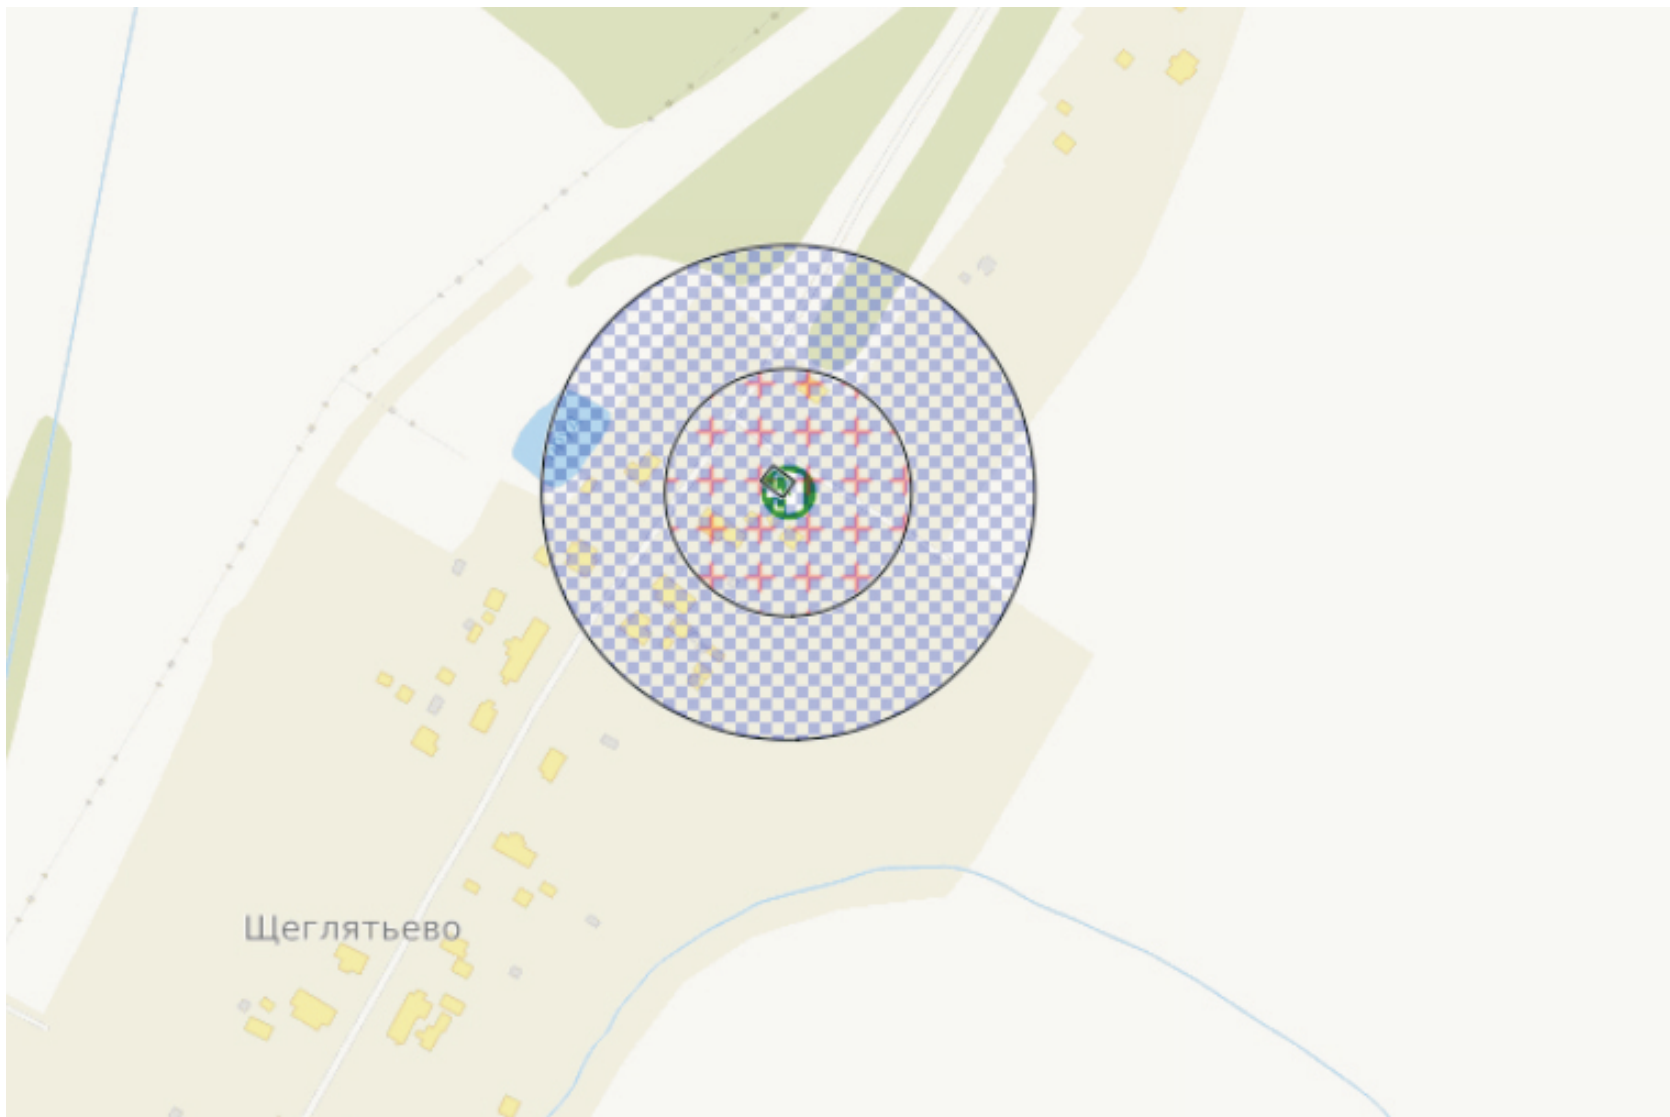

г.о.Лотошино д.Щеглятьево

Условные обозначения

Зоны запрета продажи алкогольной продукции

- Точка входа
- Зона запрета для магазинов
- Зона запрета для общепита
- Общая зона запрета