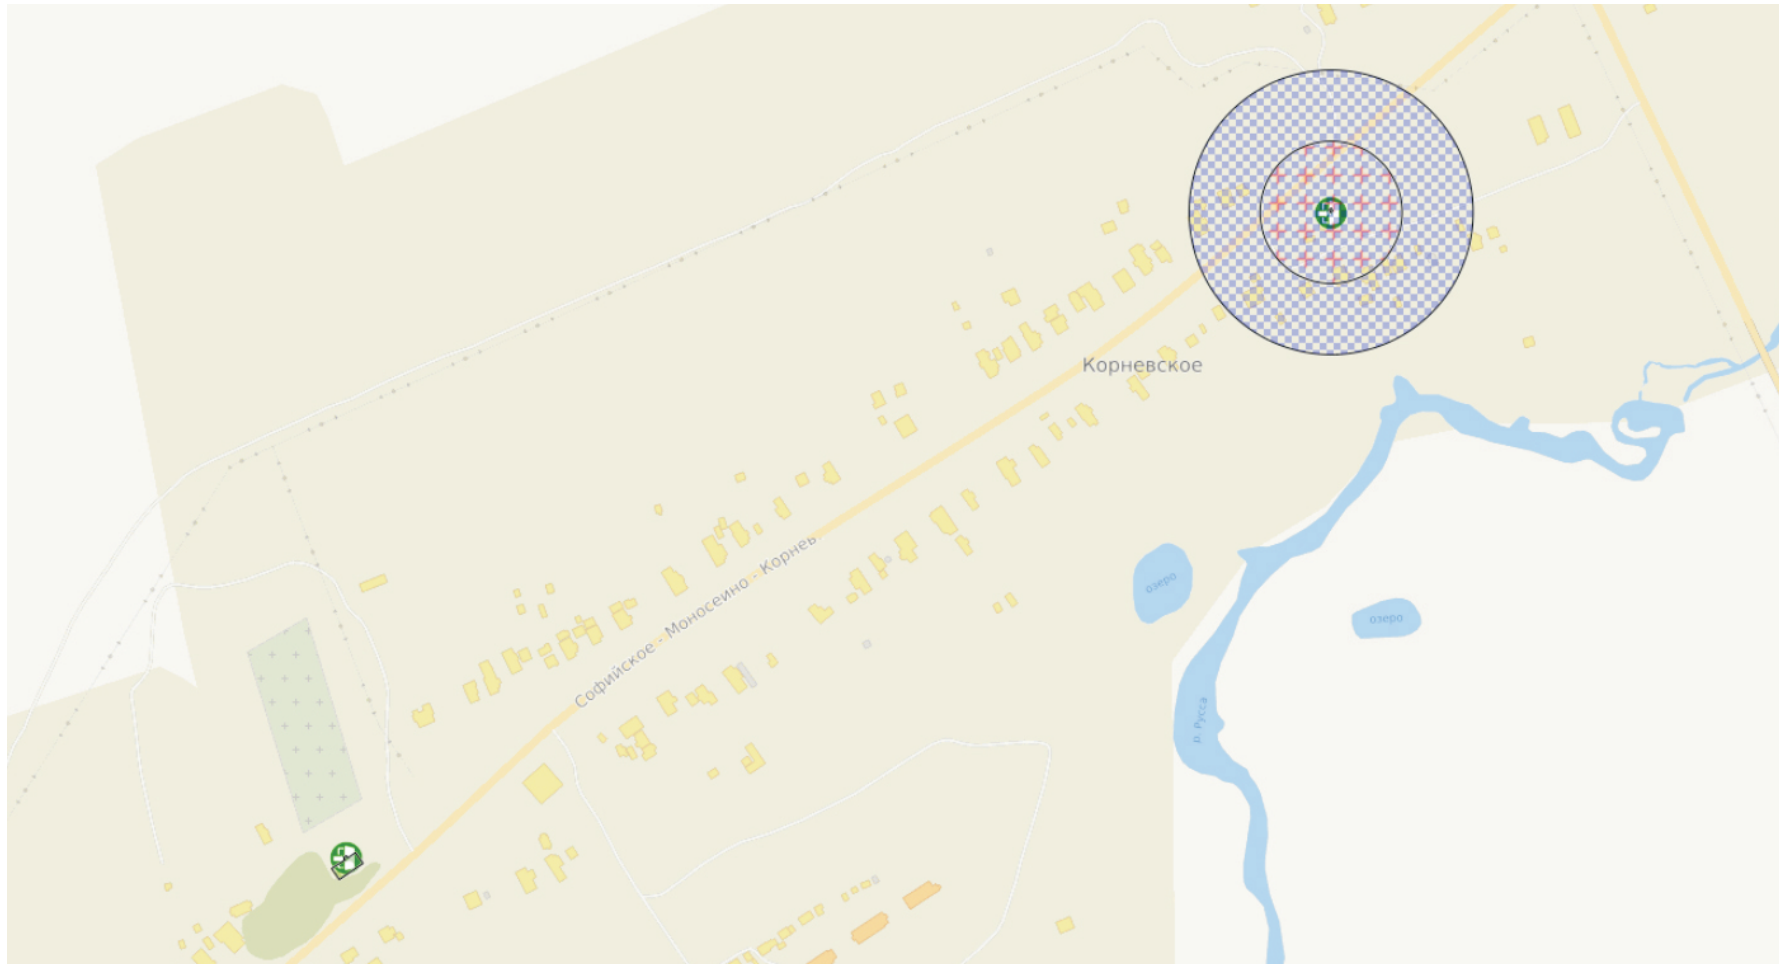

Условные обозначения

Зоны запрета продажи алкогольной продукции

-  Точка входа
-  Зона запрета для магазинов
-  Зона запрета для общепита
-  Общая зона запрета

г.о.Лотошино, п.Новолотошино

г.о.Лотошино п.Кировский

Условные обозначения

Зоны запрета продажи алкогольной продукции

-  Точка входа
-  Зона запрета для магазинов
-  Зона запрета для общепита
-  Общая зона запрета

г.о.Лотошино д.Михалёво

Условные обозначения

Зоны запрета продажи алкогольной продукции

-  Точка входа
-  Зона запрета для магазинов
-  Зона запрета для общепита
-  Общая зона запрета

г.о.Лотошино с.Корневское

Условные обозначения

Зоны запрета продажи алкогольной продукции