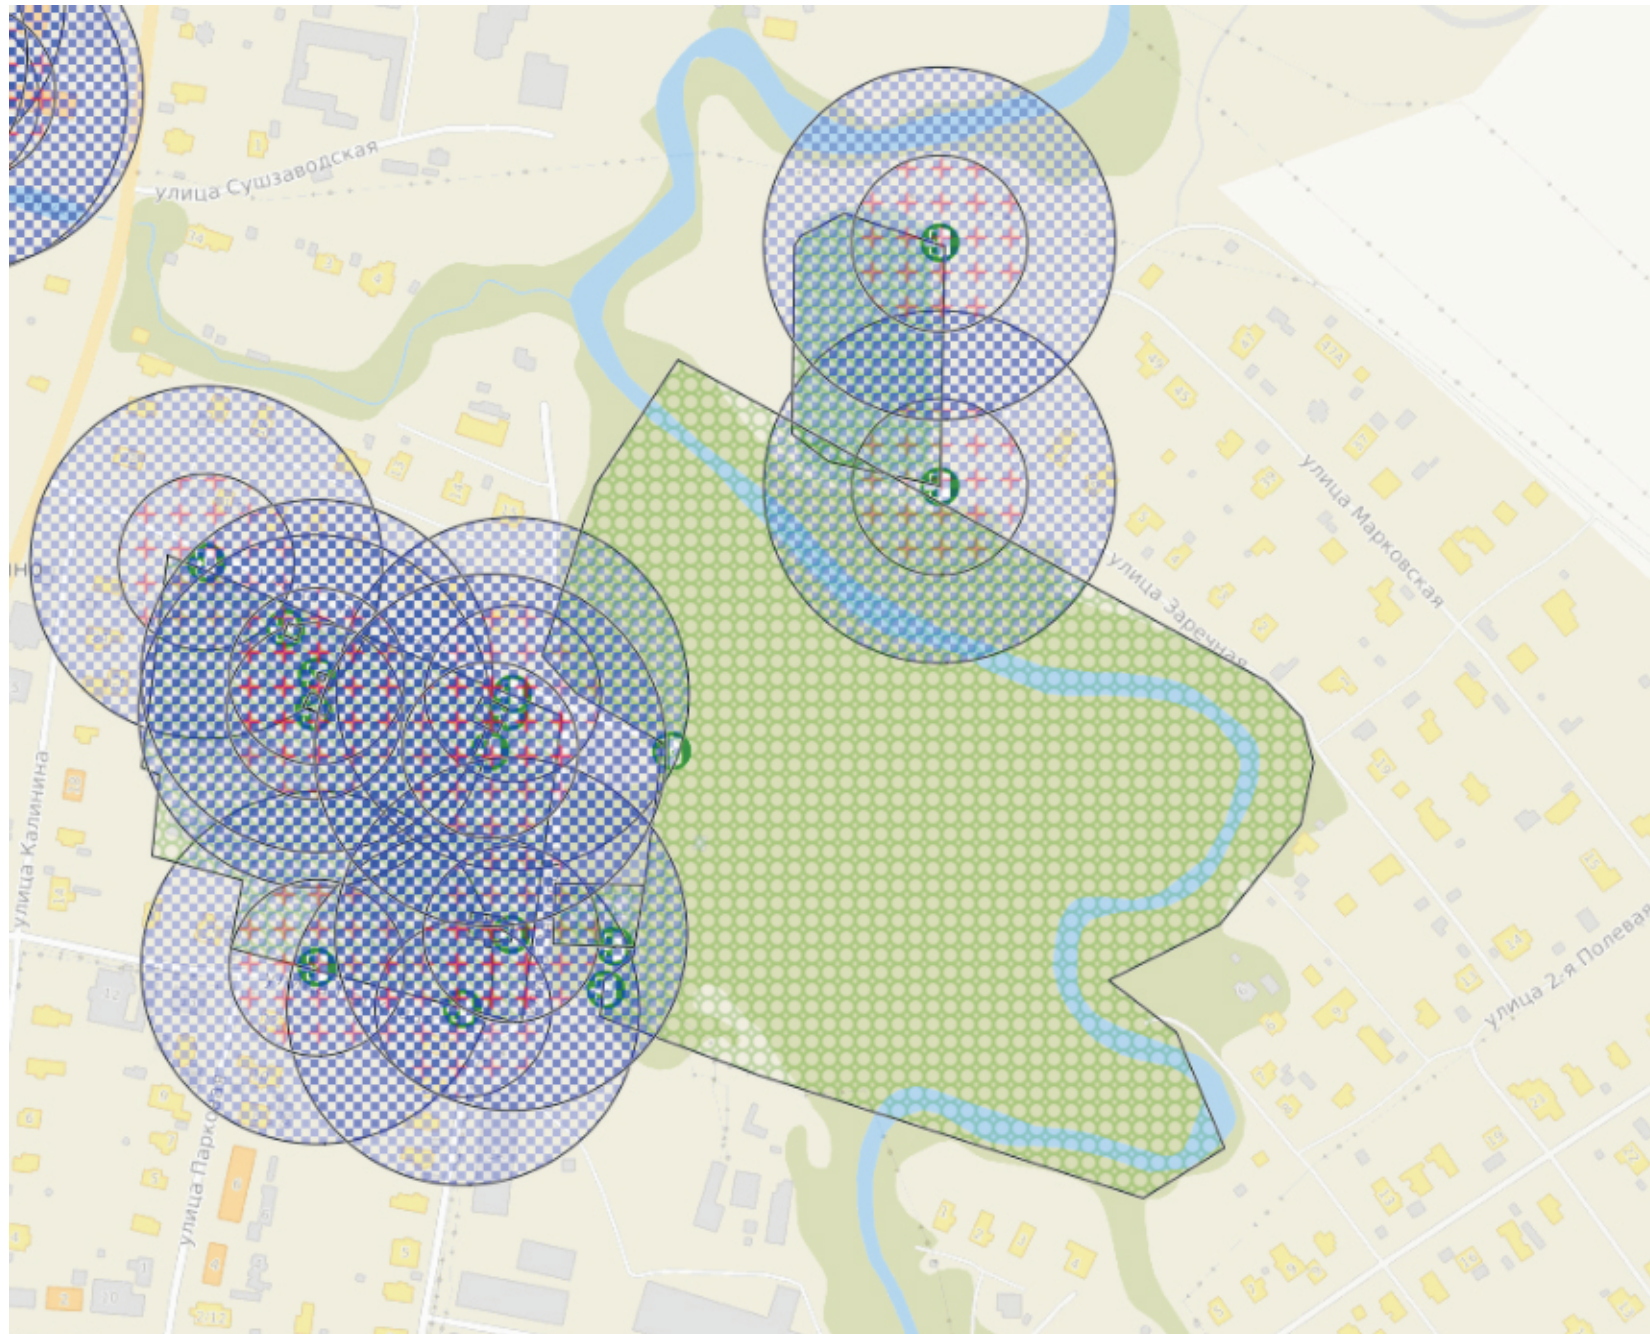

г.о.Лотошино рп.Лотошино, ул.Заводская

Условные обозначения

Зоны запрета продажи алкогольной продукции

- Точка входа
- Зона запрета для магазинов
- Зона запрета для общепита
- Общая зона запрета